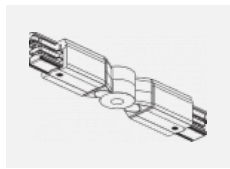

XTS24-1, grey
spojka ohebná kloubová,
šedá