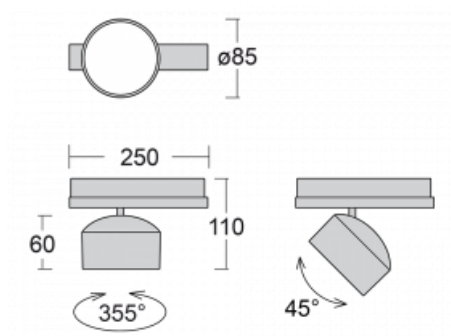

Svítidlo

Drob-T

177-600W-10GGE/830, B

Naklápěcí lištová svítidla s možností stmívání svým tvarem lehce připomínají reflektory historických vozů. Obsahují vysoce svítící LED s podáním barev $R_a > 80$ či $R_a > 90$, transparentní plexi či satinovaný difuzor. Svítidla používají adaptéry pro tříokruhové lišty Global Track. Díky minimalistickému designu mají nižší světelné toky, a proto jsou vhodná spíše do menších obchodů s nižšími stropy, jako jsou například drogerie nebo lékárny. Své uplatnění ale mohou najít i v barech nebo méně formálních recepcích.

Technický výkres

Typ montáže	Lištové
Typ vyzařování	Přímé
Tvar svítidla	Kruhové
Barva svítidla	Černá
Materiál	Hliník
Životnost	L80/B20 50 000 hodin
Záruka	5 let
Popis svítidla	Svítidlo lištové
Rozměry	ø 85 mm × 110 mm
Hmotnost	0.45 kg
Světelný zdroj	LED MODUL
Druh optiky	Reflektor
Světelný tok*	2200 lm
Teplota chromatičnosti	3000 K teplá bílá
Měrný výkon	132 lm/W
MacAdam zdroje	3
Index podání barev	80
Vyzařovací úhel	52°
UGR max. X=4H Y=8H, ρ=70,50,20	19.9
Příkon svítidla*	16.7 W
Zapojení svítidla	ON/OFF
Elektrické napětí	220-240V
Frekvence	50/60Hz