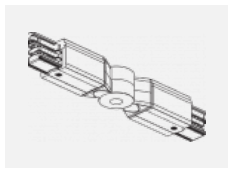

XTS24-2, black
spojka ohebná kloubová,
černá