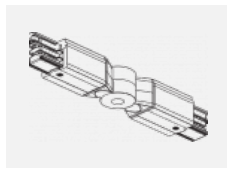

XTS24-3, white
spojka ohebná kloubová,
bílá