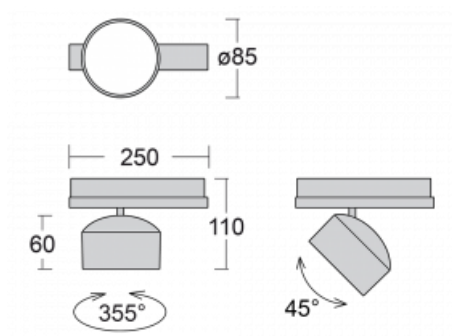

# Drob-T

177-600W-10GGD/940, S

Naklápěcí lišťová svítidla s možností stmívání svým tvarem lehce připomínají reflektory historických vozů. Obsahují vysoce svítící LED s podáním barev  $R_a > 80$  či  $R_a > 90$ , transparentní plexi či satinovaný difuzor. Svítidla používají adaptéry pro tříokružové lišty Global Track. Díky minimalistickému designu mají nižší světelné toky, a proto jsou vhodná spíše do menších obchodů s nižšími stropy, jako jsou například drogerie nebo lékárny. Svě uplatnění ale mohou najít i v barech nebo méně formálních recepcích.

## Technický výkres

Typ montáže	Lišťové
Typ vyzařování	Přímé
Tvar svítidla	Kruhové
Barva svítidla	Stříbrná
Materiál	Hliník
Životnost	L80/B20 50 000 hodin
Záruka	5 let
Popis svítidla	Svítidlo lišťové
Rozměry	ø 85 mm × 110 mm
Hmotnost	0.45 kg
Světelný zdroj	LED MODUL
Druh optiky	Reflektor
Světelný tok*	2000 lm
Teplota chromatičnosti	4000 K studená bílá
Měrný výkon	120 lm/W
MacAdam zdroje	3
Index podání barev	90
Vyzařovací úhel	52°
UGR max. X=4H Y=8H, ρ=70,50,20	19.5
Příkon svítidla*	16.7 W
Zapojení svítidla	DALI
Elektrické napětí	220-240V
Frekvence	50/60Hz