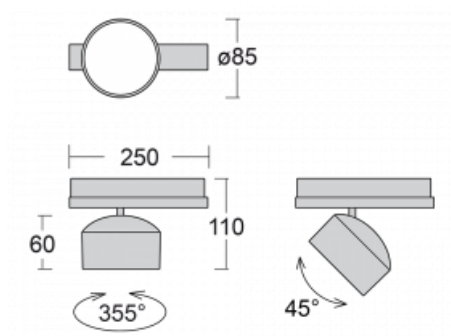

Svítidlo

Drob

177-600W-10GGD/940, B

Naklápěcí lištová svítidla s možností stmívání svým tvarem lehce připomínají reflektory historických vozů. Obsahují vysoce svítící LED s podáním barev $R_a > 80$ či $R_a > 90$, transparentní plexi či satinovaný difuzor. Svítidla používají adaptéry pro tříokruhové lišty Global Track. Díky minimalistickému designu mají nižší světelné toky, a proto jsou vhodná spíše do menších obchodů s nižšími stropy, jako jsou například drogerie nebo lékárny. Svě uplatnění ale mohou najít i v barech nebo méně formálních recepcích.

Technický výkres

Typ montáže	Lištové
Typ vyzařování	Přímé
Tvar svítidla	Kruhové
Barva svítidla	Černá
Materiál	Hliník
Životnost	L80/B20 50 000 hodin
Záruka	60 měsíců
Popis svítidla	Svítidlo lištové
Rozměry	ø 85 mm × 110 mm
Hmotnost	0.45 kg
Světelný zdroj	LED MODUL
Druh optiky	Reflektor
Světelný tok*	2000 lm ± 10 %
Teplota chromatičnosti	4000 K studená bílá
Měrný výkon	120 lm/W
MacAdam zdroje	3
Index podání barev	90
Vyzařovací úhel	52°
UGR max. X=4H Y=8H, ρ=70,50,20	19.5
Příkon svítidla	16.7 W ± 10 %
Zapojení svítidla	Stmívatelné DALI
Elektrické napětí	220-240V
Frekvence	50/60Hz

 **CE** IP 20

Křivka

Ke stažení[Montážní návod](#)[Fotografie](#)

Příslušenství

00-00300, N
 lankový závěs 2000mm
 -1 ks

00-00301, N
 lankový závěs 4000mm
 -1 ks

00-00302, N
 lankový závěs 6000mm
 -1 ks

00-00363, K
 kabel 5x1,5 2000mm