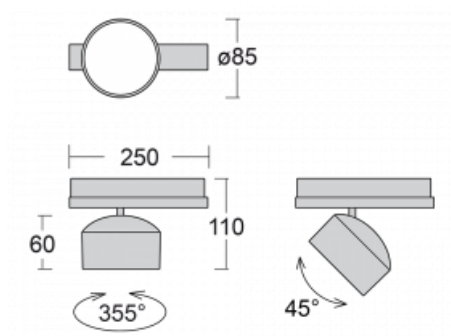

# Drob-T

177-600W-10GGD/930, S

Naklápěcí lištová svítidla s možností stmívání svým tvarem lehce připomínají reflektory historických vozů. Obsahují vysoce svítící LED s podáním barev  $R_a > 80$  či  $R_a > 90$ , transparentní plexi či satinovaný difuzor. Svítidla používají adaptéry pro tříokruhové lišty Global Track. Díky minimalistickému designu mají nižší světelný tok, a proto jsou vhodná spíše do menších obchodů s nižšími stropy, jako jsou například drogerie nebo lékárny. Svě uplatnění ale mohou najít i v barech nebo méně formálních recepcích.

## Technický výkres

Typ montáže	Lištové
Typ vyzařování	Přímé
Tvar svítidla	Kruhové
Barva svítidla	Stříbrná
Materiál	Hliník
Životnost	L80/B20 50 000 hodin
Záruka	5 let
Popis svítidla	Svítidlo lištové
Rozměry	ø 85 mm × 110 mm
Hmotnost	0.5 kg
Světelný zdroj	LED MODUL
Druh optiky	Reflektor
Světelný tok*	1900 lm
Teplota chromatičnosti	3000 K teplá bílá
Měrný výkon	114 lm/W
MacAdam zdroje	3
Index podání barev	90
Vyzařovací úhel	52°
UGR max. X=4H Y=8H, ρ=70,50,20	19.4
Příkon svítidla*	16.7 W
Zapojení svítidla	DALI
Elektrické napětí	220-240V
Frekvence	50/60Hz