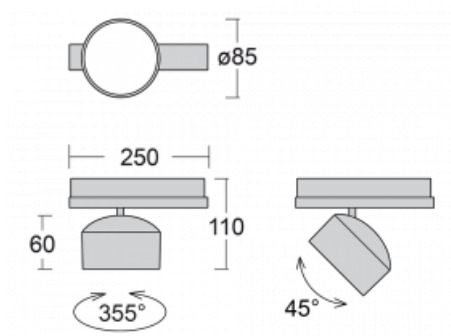

Svítidlo

Drob

177-600W-10GGD/930, S

Naklápěcí lištová svítidla s možností stmívání svým tvarem lehce připomínají reflektory historických vozů. Obsahují vysoce svítící LED s podáním barev $R_a > 80$ či $R_a > 90$, transparentní plexi či satinovaný difuzor. Svítidla používají adaptéry pro tříokružové lišty Global Track. Díky minimalistickému designu mají nižší světelné toky, a proto jsou vhodná spíše do menších obchodů s nižšími stropy, jako jsou například drogerie nebo lékárny. Svě uplatnění ale mohou najít i v barech nebo méně formálních recepcích.

Technický výkres

Typ montáže	Lištové
Typ vyzařování	Přímé
Tvar svítidla	Kruhové
Barva svítidla	Stříbrná
Materiál	Hliník
Životnost	L80/B20 50 000 hodin
Záruka	60 měsíců
Popis svítidla	Svítidlo lištové
Rozměry	ø 85 mm × 110 mm
Hmotnost	0.5 kg
Světelný zdroj	LED MODUL
Druh optiky	Reflektor
Světelný tok*	1900 lm ± 10 %
Teplota chromatičnosti	3000 K teplá bílá
Měrný výkon	114 lm/W
MacAdam zdroje	3
Index podání barev	90
Vyzařovací úhel	52°
UGR max. X=4H Y=8H, ρ=70,50,20	19.4
Příkon svítidla	16.7 W ± 10 %
Zapojení svítidla	Stmívatelné DALI
Elektrické napětí	220-240V
Frekvence	50/60Hz

 **CE** IP 20

Křivka

Ke stažení[Montážní návod](#)[Fotografie](#)

Příslušenství

00-00300, N
 lankový závěs 2000mm
 -1 ks

00-00301, N
 lankový závěs 4000mm
 -1 ks

00-00302, N
 lankový závěs 6000mm
 -1 ks

00-00363, K
 kabel 5x1,5 2000mm