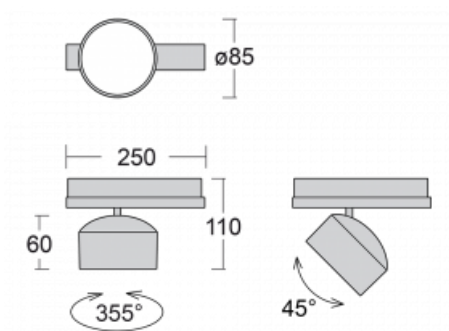

Technický výkres