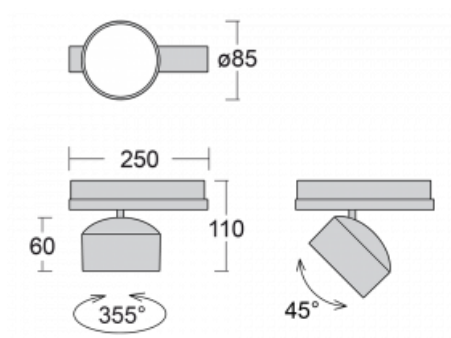

Svítidlo

Drob

177-600W-10GGD/930, B

Naklápěcí lištová svítidla s možností stmívání svým tvarem lehce připomínají reflektory historických vozů. Obsahují vysoce svítící LED s podáním barev $R_a > 80$ či $R_a > 90$, transparentní plexi či satinovaný difuzor. Svítidla používají adaptéry pro tříokruhové lišty Global Track. Díky minimalistickému designu mají nižší světelné toky, a proto jsou vhodná spíše do menších obchodů s nižšími stropy, jako jsou například drogerie nebo lékárny. Svě uplatnění ale mohou najít i v barech nebo méně formálních recepcích.

Technický výkres

Typ montáže	Lištové
Typ vyzařování	Přímé
Tvar svítidla	Kruhové
Barva svítidla	Černá
Materiál	Hliník
Životnost	L80/B20 50 000 hodin
Záruka	60 měsíců
Popis svítidla	Svítidlo lištové
Rozměry	ø 85 mm × 110 mm
Hmotnost	0.5 kg
Světelný zdroj	LED MODUL
Druh optiky	Reflektor
Světelný tok*	1900 lm ± 10 %
Teplota chromatičnosti	3000 K teplá bílá
Měrný výkon	114 lm/W
MacAdam zdroje	3
Index podání barev	90
Vyzařovací úhel	52°
UGR max. X=4H Y=8H, ρ=70,50,20	19.4
Příkon svítidla	16.7 W ± 10 %
Zapojení svítidla	Stmívatelné DALI
Elektrické napětí	220-240V
Frekvence	50/60Hz

  IP 20

Křivka

Ke stažení

Montážní návod

Fotografie

Příslušenství

00-00300, N
 lankový závěs 2000mm
 -1 ks

00-00301, N
 lankový závěs 4000mm
 -1 ks