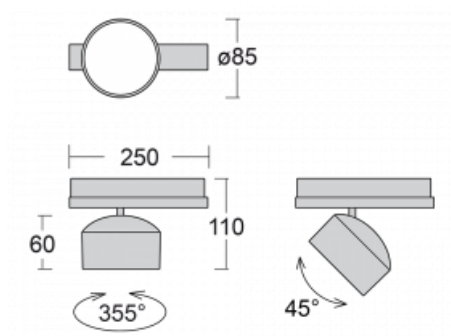

# Drob-T

177-600W-10GGD/840, B

Naklápěcí lištová svítidla s možností stmívání svým tvarem lehce připomínají reflektory historických vozů. Obsahují vysoce svítící LED s podáním barev Ra > 80 či Ra > 90, transparentní plexi či satinovaný difuzor. Svítidla používají adaptéry pro tříokruhové lišty Global Track. Díky minimalistickému designu mají nižší světelné toky, a proto jsou vhodná spíše do menších obchodů s nižšími stropy, jako jsou například drogerie nebo lékárny. Svě uplatnění ale mohou najít i v barech nebo méně formálních recepcích.

## Technický výkres

Typ montáže	Lištové
Typ vyzařování	Přímé
Tvar svítidla	Kruhové
Barva svítidla	Černá
Materiál	Hliník
Životnost	L80/B20 50 000 hodin
Záruka	5 let
Popis svítidla	Svítidlo lištové
Rozměry	ø 85 mm × 110 mm
Hmotnost	0.5 kg
Světelný zdroj	LED MODUL
Druh optiky	Reflektor
Světelný tok*	2300 lm
Teplota chromatičnosti	4000 K studená bílá
Měrný výkon	128 lm/W
MacAdam zdroje	3
Index podání barev	80
Vyzařovací úhel	52°
UGR max. X=4H Y=8H, ρ=70,50,20	20
Příkon svítidla*	18 W
Zapojení svítidla	DALI
Elektrické napětí	220-240V
Frekvence	50/60Hz