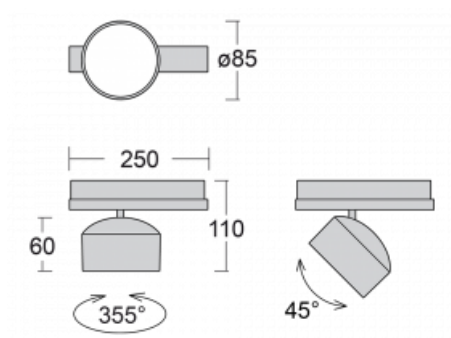

Svítidlo

Drob-T

177-600W-10GGD/830, W

Naklápěcí lištová svítidla s možností stmívání svým tvarem lehce připomínají reflektory historických vozů. Obsahují vysoce svítící LED s podáním barev $R_a > 80$ či $R_a > 90$, transparentní plexi či satinovaný difuzor. Svítidla používají adaptéry pro tříokruhové lišty Global Track. Díky minimalistickému designu mají nižší světelné toky, a proto jsou vhodná spíše do menších obchodů s nižšími stropy, jako jsou například drogerie nebo lékárny. Své uplatnění ale mohou najít i v barech nebo méně formálních recepcích.

Technický výkres

Typ montáže	Lištové
Typ vyzařování	Přímé
Tvar svítidla	Kruhové
Barva svítidla	Bílá
Materiál	Hliník
Životnost	L80/B20 50 000 hodin
Záruka	5 let
Popis svítidla	Svítidlo lištové
Rozměry	ø 85 mm × 110 mm
Hmotnost	0.5 kg
Světelný zdroj	LED MODUL
Druh optiky	Reflektor
Světelný tok*	2200 lm
Teplota chromatičnosti	3000 K teplá bílá
Měrný výkon	132 lm/W
MacAdam zdroje	3
Index podání barev	80
Vyzařovací úhel	52°
UGR max. X=4H Y=8H, ρ=70,50,20	19.9
Příkon svítidla*	16.7 W
Zapojení svítidla	DALI
Elektrické napětí	220-240V
Frekvence	50/60Hz