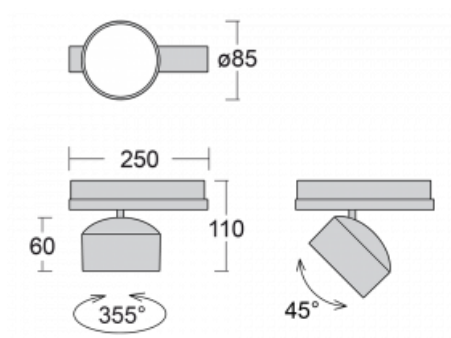

Svítidlo

Drob

177-600W-10GGD/830, S

Naklápěcí lištová svítidla s možností stmívání svým tvarem lehce připomínají reflektory historických vozů. Obsahují vysoce svítící LED s podáním barev $R_a > 80$ či $R_a > 90$, transparentní plexi či satinovaný difuzor. Svítidla používají adaptéry pro tříokružové lišty Global Track. Díky minimalistickému designu mají nižší světelné toky, a proto jsou vhodná spíše do menších obchodů s nižšími stropy, jako jsou například drogerie nebo lékárny. Svě uplatnění ale mohou najít i v barech nebo méně formálních recepcích.

Technický výkres

Typ montáže	Lištové
Typ vyzařování	Přímé
Tvar svítidla	Kruhové
Barva svítidla	Stříbrná
Materiál	Hliník
Životnost	L80/B20 50 000 hodin
Záruka	60 měsíců
Popis svítidla	Svítidlo lištové
Rozměry	ø 85 mm × 110 mm
Hmotnost	0.5 kg
Světelný zdroj	LED MODUL
Druh optiky	Reflektor
Světelný tok*	2200 lm ± 10 %
Teplota chromatičnosti	3000 K teplá bílá
Měrný výkon	132 lm/W
MacAdam zdroje	3
Index podání barev	80
Vyzařovací úhel	52°
UGR max. X=4H Y=8H, ρ=70,50,20	19.9
Příkon svítidla	16.7 W ± 10 %
Zapojení svítidla	Stmívatelné DALI
Elektrické napětí	220-240V
Frekvence	50/60Hz