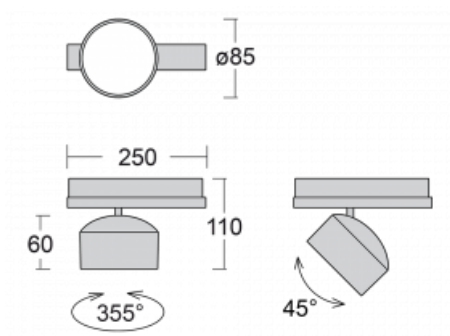

Svítidlo

Drob-T

177-600W-10GGD/830, S

Naklápěcí lišťová svítidla s možností stmívání svým tvarem lehce připomínají reflektory historických vozů. Obsahují vysoce svítící LED s podáním barev $R_a > 80$ či $R_a > 90$, transparentní plexi či satinovaný difuzor. Svítidla používají adaptéry pro tříokruhové lišty Global Track. Díky minimalistickému designu mají nižší světelné toky, a proto jsou vhodná spíše do menších obchodů s nižšími stropy, jako jsou například drogerie nebo lékárny. Svě uplatnění ale mohou najít i v barech nebo méně formálních recepcích.

Technický výkres

Typ montáže	Lišťové
Typ vyzařování	Přímé
Tvar svítidla	Kruhové
Barva svítidla	Stříbrná
Materiál	Hliník
Životnost	L80/B20 50 000 hodin
Záruka	5 let
Popis svítidla	Svítidlo lišťové
Rozměry	ø 85 mm × 110 mm
Hmotnost	0.5 kg
Světelný zdroj	LED MODUL
Druh optiky	Reflektor
Světelný tok*	2200 lm
Teplota chromatičnosti	3000 K teplá bílá
Měrný výkon	132 lm/W
MacAdam zdroje	3
Index podání barev	80
Vyzařovací úhel	52°
UGR max. X=4H Y=8H, ρ=70,50,20	19.9
Příkon svítidla*	16.7 W
Zapojení svítidla	DALI
Elektrické napětí	220-240V
Frekvence	50/60Hz