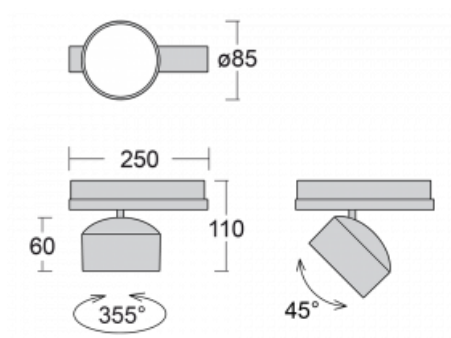

Svítidlo

Drob

177-600W-10GDD/830, B

Naklápěcí lištová svítidla s možností stmívání svým tvarem lehce připomínají reflektory historických vozů. Obsahují vysoce svítící LED s podáním barev $R_a > 80$ či $R_a > 90$, transparentní plexi či satinovaný difuzor. Svítidla používají adaptéry pro tříokruhové lišty Global Track. Díky minimalistickému designu mají nižší světelné toky, a proto jsou vhodná spíše do menších obchodů s nižšími stropy, jako jsou například drogerie nebo lékárny. Své uplatnění ale mohou najít i v barech nebo méně formálních recepcích.

Technický výkres

Typ montáže	Lištové
Typ vyzařování	Přímé
Tvar svítidla	Kruhové
Barva svítidla	Černá
Materiál	Hliník
Životnost	L80/B20 50 000 hodin
Záruka	60 měsíců
Popis svítidla	Svítidlo lištové
Rozměry	ø 85 mm × 110 mm
Hmotnost	0.5 kg
Světelný zdroj	LED MODUL
Druh optiky	Reflektor
Světelný tok*	1200 lm ± 10 %
Teplota chromatičnosti	3000 K teplá bílá
Měrný výkon	124 lm/W
MacAdam zdroje	3
Index podání barev	80
Vyzařovací úhel	52°
UGR max. X=4H Y=8H, ρ=70,50,20	19.9
Příkon svítidla	9.7 W ± 10 %
Zapojení svítidla	Stmívatelné DALI
Elektrické napětí	220-240V
Frekvence	50/60Hz