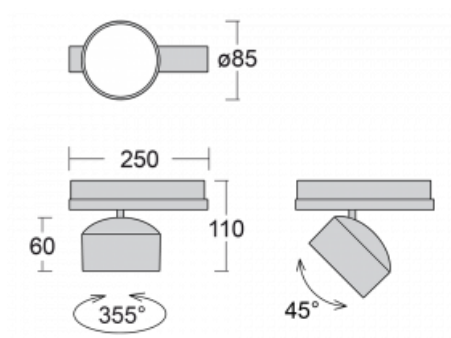

Svítidlo

Drob

177-600U-10GGE/940, W

Naklápěcí lištová svítidla s možností stmívání svým tvarem lehce připomínají reflektory historických vozů. Obsahují vysoce svítící LED s podáním barev Ra > 80 či Ra > 90, transparentní plexi či satinovaný difuzor. Svítidla používají adaptéry pro tříokruhové lišty Global Track. Díky minimalistickému designu mají nižší světelné toky, a proto jsou vhodná spíše do menších obchodů s nižšími stropy, jako jsou například drogerie nebo lékárny. Svě uplatnění ale mohou najít i v barech nebo méně formálních recepcích.

Technický výkres

| | |
|-----------------------------------|--------------------------|
| Typ montáže | Lištové |
| Typ vyzařování | Přímé |
| Tvar svítidla | Kruhové |
| Barva svítidla | Bílá |
| Materiál | Hliník |
| Životnost | L80/B20 50 000 hodin |
| Záruka | 60 měsíců |
| Popis svítidla | Svítidlo lištové |
| | |
| Rozměry | ø 85 mm × 110 mm |
| Hmotnost | 0.45 kg |
| Světelný zdroj | LED MODUL |
| | |
| Druh optiky | Reflektor |
| Světelný tok | 2000 lm ± 10 % |
| Teplota chromatičnosti | 4000 K studená bílá |
| Měrný výkon | 120 lm/W |
| MacAdam zdroje | 3 |
| Index podání barev | 90 |
| Vyzařovací úhel | 25° |
| UGR max. X=4H Y=8H, ρ=70,50,20 | 17.1 |
| | |
| Příkon svítidla | 16.7 W ± 10 % |
| Zapojení svítidla | Předradník nestmívatelný |
| Elektrické napětí | 220-240V |
| Frekvence | 50/60Hz |

 **CE** IP 20

Křivka

Ke stažení[Montážní návod](#)[Fotografie](#)

Příslušenství

00-00300, N
 lankový závěs 2000mm
 -1 ks

00-00301, N
 lankový závěs 4000mm
 -1 ks

00-00302, N
 lankový závěs 6000mm
 -1 ks

00-00363, K
 kabel 5x1,5 2000mm