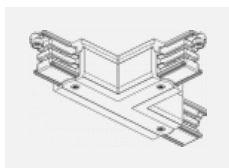

XTS36-3, white
spojka T vnější pravá, bílá