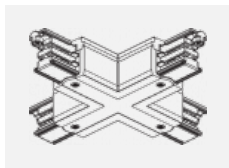

XTS36-2, black
spojka T vnější pravá, černá

XTS36-3, white
spojka T vnější pravá, bílá

XTS37-1, grey
spojka T vnitřní levá, šedá

XTS37-2, black
spojka T vnitřní levá, černá

XTS37-3, white
spojka T vnitřní levá, bílá

XTS38-1, grey
spojka X, šedá

XTS38-2, black
spojka X, černá

XTS38-3, white
spojka X, bílá

XTS39-1, grey
spojka T vnější levá, šedá

XTS39-2, black
spojka T vnější levá, černá

XTS39-3, white
spojka T vnější levá, bílá