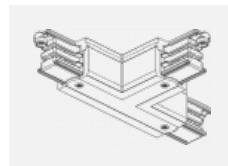

XTS34-2, black
 spojka L vnitřní, černá

XTS34-3, white
spojka L vnitřní, bílá

XTS35-1, grey
spojka L vnější, šedá

XTS35-2, black
spojka L vnější, černá

XTS35-3, white
spojka L vnější, bílá

XTS36-1, grey
spojka T vnější pravá, šedá