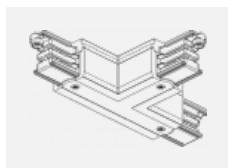

XTS37-1, grey
spojka T vnitřní levá, šedá