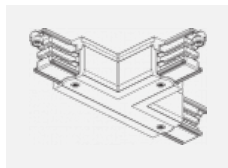

XTS39-1, grey
spojka T vnější levá, šedá