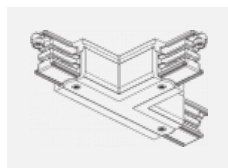

XTS37-2, black
spojka T vnitřní levá, černá