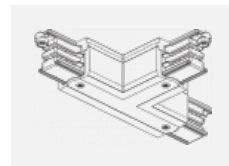

XTS34-2, black
 spojka L vnitřní, černá

XTS34-3, white
spojka L vnitřní, bílá

XTS35-1, grey
spojka L vnější, šedá

XTS35-2, black
spojka L vnější, černá

XTS35-3, white
spojka L vnější, bílá

XTS36-1, grey
spojka T vnější pravá, šedá