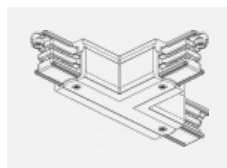

XTS36-2, black
spojka T vnější pravá, černá

XTS36-3, white
spojka T vnější pravá, bílá

XTS37-1, grey
spojka T vnitřní levá, šedá

XTS37-2, black
spojka T vnitřní levá, černá

XTS37-3, white
spojka T vnitřní levá, bílá