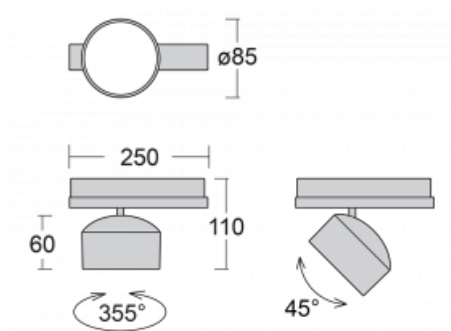

Svítidlo

Drob-T

177-600U-10GGE/930, S

Naklápěcí lišťová svítidla s možností stmívání svým tvarem lehce připomínají reflektory historických vozů. Obsahují vysoce svítící LED s podáním barev $R_a > 80$ či $R_a > 90$, transparentní plexi či satinovaný difuzor. Svítidla používají adaptéry pro tříokružové lišty Global Track. Díky minimalistickému designu mají nižší světelný tok, a proto jsou vhodná spíše do menších obchodů s nižšími stropy, jako jsou například drogerie nebo lékárny. Svě uplatnění ale mohou najít i v barech nebo méně formálních recepcích.

Technický výkres

Typ montáže	Lišťové
Typ vyzařování	Přímé
Tvar svítidla	Kruhové
Barva svítidla	Stříbrná
Materiál	Hliník
Životnost	L80/B20 50 000 hodin
Záruka	5 let
Popis svítidla	Svítidlo lišťové
Rozměry	ø 85 mm × 110 mm
Hmotnost	0.45 kg
Světelný zdroj	LED MODUL