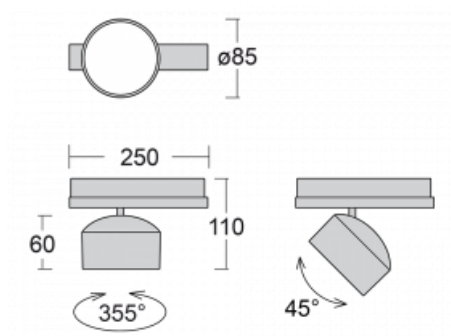

Svítidlo

Drob-T

177-600U-10GGE/840, W

Naklápěcí lištová svítidla s možností stmívání svým tvarem lehce připomínají reflektory historických vozů. Obsahují vysoce svítící LED s podáním barev $R_a > 80$ či $R_a > 90$, transparentní plexi či satinovaný difuzor. Svítidla používají adaptéry pro tříokruhové lišty Global Track. Díky minimalistickému designu mají nižší světelný tok, a proto jsou vhodná spíše do menších obchodů s nižšími stropy, jako jsou například drogerie nebo lékárny. Svě uplatnění ale mohou najít i v barech nebo méně formálních recepcích.

Technický výkres

Typ montáže	Lištové
Typ vyzařování	Přímé
Tvar svítidla	Kruhové
Barva svítidla	Bílá
Materiál	Hliník
Životnost	L80/B20 50 000 hodin
Záruka	5 let
Popis svítidla	Svítidlo lištové
Rozměry	ø 85 mm × 110 mm
Hmotnost	0.45 kg
Světelný zdroj	LED MODUL
Druh optiky	Reflektor
Světelný tok*	2300 lm
Teplota chromatičnosti	4000 K studená bílá
Měrný výkon	138 lm/W
MacAdam zdroje	3
Index podání barev	80
Vyzařovací úhel	25°
UGR max. X=4H Y=8H, ρ=70,50,20	17.5
Příkon svítidla*	16.7 W
Zapojení svítidla	ON/OFF
Elektrické napětí	220-240V
Frekvence	50/60Hz