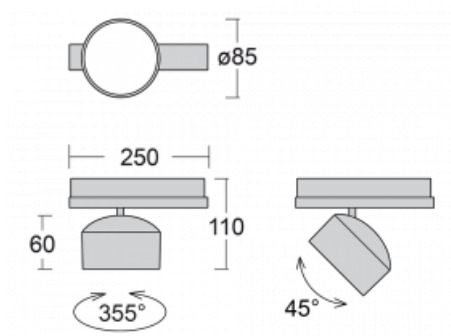

Svítidlo

Drob

177-600U-10GGE/830, W

Naklápěcí lištová svítidla s možností stmívání svým tvarem lehce připomínají reflektory historických vozů. Obsahují vysoce svítící LED s podáním barev $R_a > 80$ či $R_a > 90$, transparentní plexi či satinovaný difuzor. Svítidla používají adaptéry pro tříokruhové lišty Global Track. Díky minimalistickému designu mají nižší světelné toky, a proto jsou vhodná spíše do menších obchodů s nižšími stropy, jako jsou například drogerie nebo lékárny. Svě uplatnění ale mohou najít i v barech nebo méně formálních recepcích.

Technický výkres

Typ montáže	Lištové
Typ vyzařování	Přímé
Tvar svítidla	Kruhové
Barva svítidla	Bílá
Materiál	Hliník
Životnost	L80/B20 50 000 hodin
Záruka	60 měsíců
Popis svítidla	Svítidlo lištové
Rozměry	ø 85 mm × 110 mm
Hmotnost	0.45 kg
Světelný zdroj	LED MODUL
Druh optiky	Reflektor
Světelný tok*	2200 lm ± 10 %
Teplota chromatičnosti	3000 K teplá bílá
Měrný výkon	132 lm/W
MacAdam zdroje	3
Index podání barev	80
Vyzařovací úhel	25°
UGR max. X=4H Y=8H, ρ=70,50,20	17.4
Příkon svítidla	16.7 W ± 10 %
Zapojení svítidla	Předradník nestmívatelný
Elektrické napětí	220-240V
Frekvence	50/60Hz

 **CE** IP 20

Křivka

Ke stažení[Montážní návod](#)[Fotografie](#)

Příslušenství

00-00300, N
 lankový závěs 2000mm
 -1 ks

00-00301, N
 lankový závěs 4000mm
 -1 ks

00-00302, N
 lankový závěs 6000mm
 -1 ks

00-00363, K
 kabel 5x1,5 2000mm