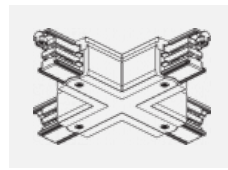

XTS36-2, black
spojka T vnější pravá, černá

XTS36-3, white
spojka T vnější pravá, bílá

XTS37-1, grey
spojka T vnitřní levá, šedá

XTS37-2, black
spojka T vnitřní levá, černá

XTS37-3, white
spojka T vnitřní levá, bílá

XTS38-1, grey
spojka X, šedá

XTS38-2, black
spojka X, černá

XTS38-3, white
spojka X, bílá

XTS39-1, grey
spojka T vnější levá, šedá

XTS39-2, black
spojka T vnější levá, černá

XTS39-3, white
spojka T vnější levá, bílá