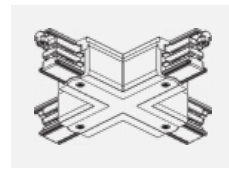

XTS36-2, black
spojka T vnější pravá, černá

XTS36-3, white
spojka T vnější pravá, bílá

XTS37-1, grey
spojka T vnitřní levá, šedá

XTS37-2, black
spojka T vnitřní levá, černá

XTS37-3, white
spojka T vnitřní levá, bílá

XTS38-1, grey
spojka X, šedá

XTS38-2, black
spojka X, černá

XTS38-3, white
spojka X, bílá

XTS39-1, grey
spojka T vnější levá, šedá

XTS39-2, black
spojka T vnější levá, černá

XTS39-3, white
spojka T vnější levá, bílá