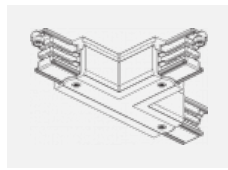

XTS37-2, black
spojka T vnitřní levá, černá