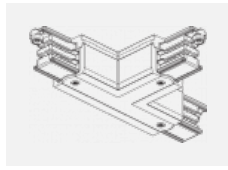

XTS39-1, grey
spojka T vnější levá, šedá