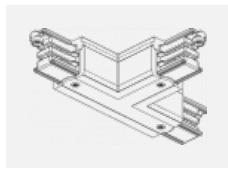

XTS37-1, grey
spojka T vnitřní levá, šedá