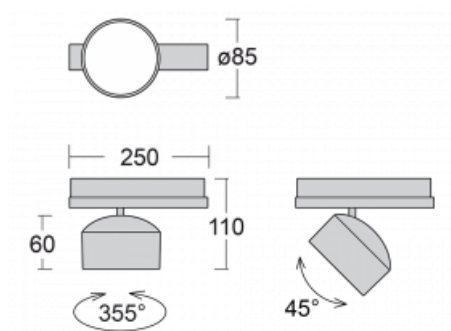

Svítidlo

Drob-T

177-600U-10GGE/830, S

Naklápěcí lištová svítidla s možností stmívání svým tvarem lehce připomínají reflektory historických vozů. Obsahují vysoce svítící LED s podáním barev $R_a > 80$ či $R_a > 90$, transparentní plexi či satinovaný difuzor. Svítidla používají adaptéry pro tříokruhové lišty Global Track. Díky minimalistickému designu mají nižší světelné toky, a proto jsou vhodná spíše do menších obchodů s nižšími stropy, jako jsou například drogerie nebo lékárny. Svě uplatnění ale mohou najít i v barech nebo méně formálních recepcích.

Technický výkres

Typ montáže	Lištové
Typ vyzařování	Přímé
Tvar svítidla	Kruhové
Barva svítidla	Stříbrná
Materiál	Hliník
Životnost	L80/B20 50 000 hodin
Záruka	5 let
Popis svítidla	Svítidlo lištové
Rozměry	ø 85 mm × 110 mm
Hmotnost	0.5 kg
Světelný zdroj	LED MODUL
Druh optiky	Reflektor
Světelný tok*	2200 lm
Teplota chromatičnosti	3000 K teplá bílá
Měrný výkon	132 lm/W
Index podání barev	80
Vyzařovací úhel	25°
UGR max. X=4H Y=8H, ρ=70,50,20	17.4
Příkon svítidla*	16.7 W
Zapojení svítidla	ON/OFF
Elektrické napětí	220-240V
Frekvence	50/60Hz