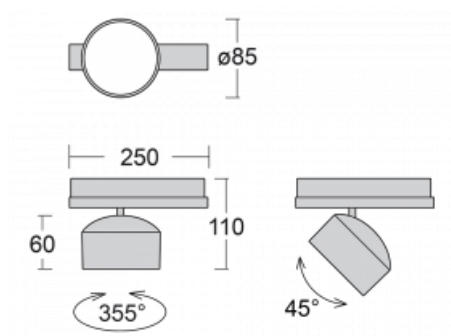

Svítidlo

Drob

177-600U-10GGE/830, B

Naklápěcí lištová svítidla s možností stmívání svým tvarem lehce připomínají reflektory historických vozů. Obsahují vysoce svítící LED s podáním barev $R_a > 80$ či $R_a > 90$, transparentní plexi či satinovaný difuzor. Svítidla používají adaptéry pro tříokruhové lišty Global Track. Díky minimalistickému designu mají nižší světelný tok, a proto jsou vhodná spíše do menších obchodů s nižšími stropy, jako jsou například drogerie nebo lékárny. Svě uplatnění ale mohou najít i v barech nebo méně formálních recepcích.

Technický výkres

Typ montáže	Lištové
Typ vyzařování	Přímé
Tvar svítidla	Kruhové
Barva svítidla	Černá
Materiál	Hliník
Životnost	L80/B20 50 000 hodin
Záruka	60 měsíců
Popis svítidla	Svítidlo lištové
Rozměry	ø 85 mm × 110 mm
Hmotnost	0.45 kg
Světelný zdroj	LED MODUL
Druh optiky	Reflektor
Světelný tok	2200 lm ± 10 %
Teplota chromatičnosti	3000 K teplá bílá
Měrný výkon	132 lm/W
MacAdam zdroje	3
Index podání barev	80
Vyzařovací úhel	25°
UGR max. X=4H Y=8H, ρ=70,50,20	17.4
Příkon svítidla	16.7 W ± 10 %
Zapojení svítidla	Předradník nestmívatelný
Elektrické napětí	220-240V
Frekvence	50/60Hz

  IP 20

Křivka

Ke stažení[Montážní návod](#)[Fotografie](#)

Příslušenství

00-00300, N
 lankový závěs 2000mm
 -1 ks

00-00301, N
 lankový závěs 4000mm
 -1 ks

00-00302, N
 lankový závěs 6000mm
 -1 ks

00-00363, K
 kabel 5x1,5 2000mm