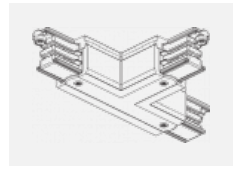

XTS34-2, black
 spojka L vnitřní, černá

XTS34-3, white
spojka L vnitřní, bílá

XTS35-1, grey
spojka L vnější, šedá

XTS35-2, black
spojka L vnější, černá

XTS35-3, white
spojka L vnější, bílá

XTS36-1, grey
spojka T vnější pravá,
šedá