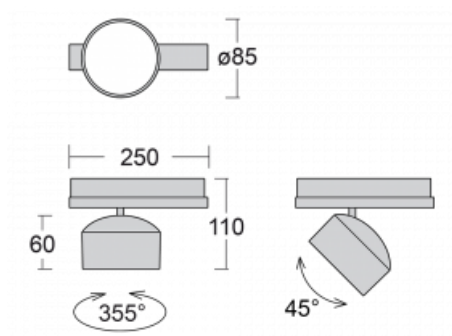

Svítidlo

Drob-T

177-600U-10GGD/940, S

Naklápěcí lištová svítidla s možností stmívání svým tvarem lehce připomínají reflektory historických vozů. Obsahují vysoce svítící LED s podáním barev $R_a > 80$ či $R_a > 90$, transparentní plexi či satinovaný difuzor. Svítidla používají adaptéry pro tříokruhové lišty Global Track. Díky minimalistickému designu mají nižší světelné toky, a proto jsou vhodná spíše do menších obchodů s nižšími stropy, jako jsou například drogerie nebo lékárny. Svě uplatnění ale mohou najít i v barech nebo méně formálních recepcích.

Technický výkres

Typ montáže	Lištové
Typ vyzařování	Přímé
Tvar svítidla	Kruhové
Barva svítidla	Stříbrná
Materiál	Hliník
Životnost	L80/B20 50 000 hodin
Záruka	5 let
Popis svítidla	Svítidlo lištové
Rozměry	ø 85 mm × 110 mm
Hmotnost	0.5 kg
Světelný zdroj	LED MODUL
Druh optiky	Reflektor
Světelný tok*	2000 lm
Teplota chromatičnosti	4000 K studená bílá
Měrný výkon	120 lm/W
MacAdam zdroje	3
Index podání barev	90
Vyzařovací úhel	25°
UGR max. X=4H Y=8H, $\rho=70,50,20$	17.1
Příkon svítidla*	16.7 W
Zapojení svítidla	DALI
Elektrické napětí	220-240V
Frekvence	50/60Hz