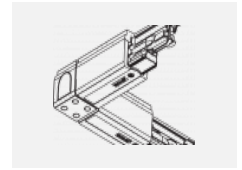

XTSC635-2, black
spojka L vnější, DALI,
černá