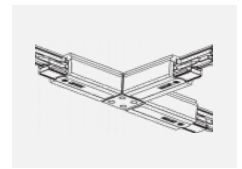

XTSC639-3, white
spojka T vnější levá,
DALI, bílá