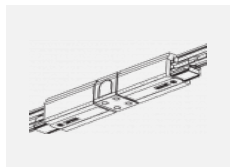

XTSC614-1, grey
napájení středové, DALI,
šedá