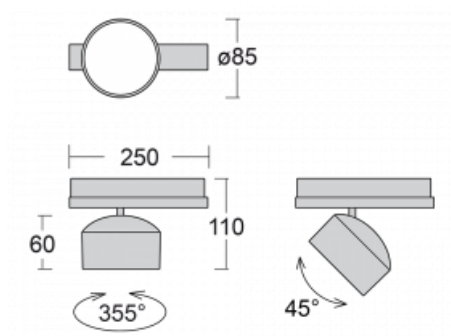

Svítidlo

Drob-T

177-600U-10GGD/930, B

Naklápěcí lištová svítidla s možností stmívání svým tvarem lehce připomínají reflektory historických vozů. Obsahují vysoce svítící LED s podáním barev $R_a > 80$ či $R_a > 90$, transparentní plexi či satinovaný difuzor. Svítidla používají adaptéry pro tříokruhové lišty Global Track. Díky minimalistickému designu mají nižší světelné toky, a proto jsou vhodná spíše do menších obchodů s nižšími stropy, jako jsou například drogerie nebo lékárny. Svě uplatnění ale mohou najít i v barech nebo méně formálních recepcích.

Technický výkres

| | |
|-----------------------------------|----------------------|
| Typ montáže | Lištové |
| Typ vyzařování | Přímé |
| Tvar svítidla | Kruhové |
| Barva svítidla | Černá |
| Materiál | Hliník |
| Životnost | L80/B20 50 000 hodin |
| Záruka | 5 let |
| Popis svítidla | Svítidlo lištové |
| Rozměry | ø 85 mm × 110 mm |
| Hmotnost | 0.5 kg |
| Světelný zdroj | LED MODUL |
| Druh optiky | Reflektor |
| Světelný tok* | 1900 lm |
| Teplota chromatičnosti | 3000 K teplá bílá |
| Měrný výkon | 114 lm/W |
| MacAdam zdroje | 3 |
| Index podání barev | 90 |
| Vyzařovací úhel | 25° |
| UGR max. X=4H Y=8H, ρ=70,50,20 | 16.9 |
| Příkon svítidla* | 16.7 W |
| Zapojení svítidla | DALI |
| Elektrické napětí | 220-240V |
| Frekvence | 50/60Hz |