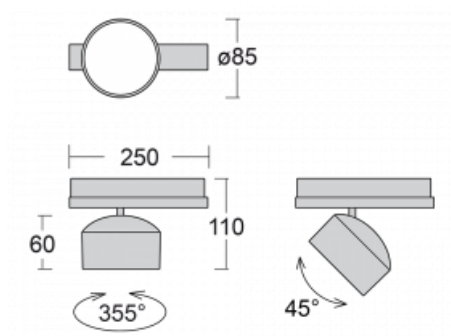

Svítidlo

Drob-T

177-600U-10GGD/840, B

Naklápěcí lištová svítidla s možností stmívání svým tvarem lehce připomínají reflektory historických vozů. Obsahují vysoce svítící LED s podáním barev Ra > 80 či Ra > 90, transparentní plexi či satinovaný difuzor. Svítidla používají adaptéry pro tříokruhové lišty Global Track. Díky minimalistickému designu mají nižší světelné toky, a proto jsou vhodná spíše do menších obchodů s nižšími stropy, jako jsou například drogerie nebo lékárny. Své uplatnění ale mohou najít i v barech nebo méně formálních recepcích.

Technický výkres

Typ montáže	Lištové
Typ vyzařování	Přímé
Tvar svítidla	Kruhové
Barva svítidla	Černá
Materiál	Hliník
Životnost	L80/B20 50 000 hodin
Záruka	5 let
Popis svítidla	Svítidlo lištové
Rozměry	ø 85 mm × 110 mm
Hmotnost	0.5 kg
Světelný zdroj	LED MODUL
Druh optiky	Reflektor
Světelný tok*	2300 lm
Teplota chromatičnosti	4000 K studená bílá
Měrný výkon	138 lm/W
MacAdam zdroje	3
Index podání barev	80
Vyzařovací úhel	25°
UGR max. X=4H Y=8H, ρ=70,50,20	17.5
Příkon svítidla*	16.7 W
Zapojení svítidla	DALI
Elektrické napětí	220-240V
Frekvence	50/60Hz

 CE IP 20

*±10 %

Křivka

Ke stažení

Montážní návod

Fotografie

Příslušenství

00-00300, N
 lankový závěs 2000mm
 -1 ks