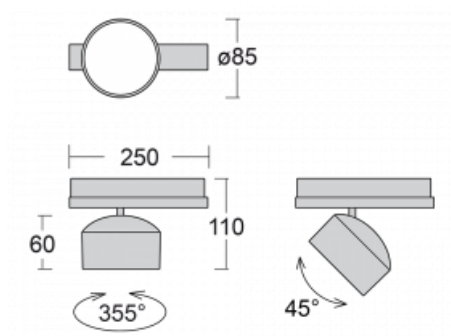

Svítidlo

Drob-T

177-600U-10GGD/830, W

Naklápěcí lištová svítidla s možností stmívání svým tvarem lehce připomínají reflektory historických vozů. Obsahují vysoce svítící LED s podáním barev $R_a > 80$ či $R_a > 90$, transparentní plexi či satinovaný difuzor. Svítidla používají adaptéry pro tříokruhové lišty Global Track. Díky minimalistickému designu mají nižší světelné toky, a proto jsou vhodná spíše do menších obchodů s nižšími stropy, jako jsou například drogerie nebo lékárny. Své uplatnění ale mohou najít i v barech nebo méně formálních recepcích.

Technický výkres

Typ montáže	Lištové
Typ vyzařování	Přímé
Tvar svítidla	Kruhové
Barva svítidla	Bílá
Materiál	Hliník
Životnost	L80/B20 50 000 hodin
Záruka	5 let
Popis svítidla	Svítidlo lištové
Rozměry	ø 85 mm × 110 mm
Hmotnost	0.5 kg
Světelný zdroj	LED MODUL
Druh optiky	Reflektor
Světelný tok*	2200 lm
Teplota chromatičnosti	3000 K teplá bílá
Měrný výkon	132 lm/W
MacAdam zdroje	3
Index podání barev	80
Vyzařovací úhel	25°
UGR max. X=4H Y=8H, ρ=70,50,20	17.4
Příkon svítidla*	16.7 W
Zapojení svítidla	DALI
Elektrické napětí	220-240V
Frekvence	50/60Hz