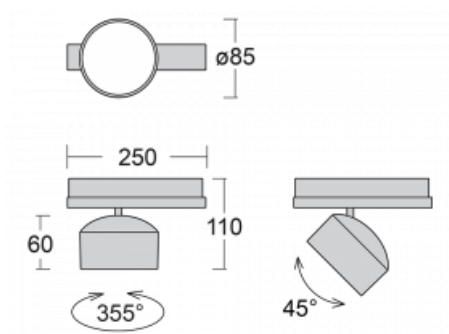

Svítidlo

Drob-T

177-600U-10GGD/830, S

Naklápěcí lištová svítidla s možností stmívání svým tvarem lehce připomínají reflektory historických vozů. Obsahují vysoce svítící LED s podáním barev Ra > 80 či Ra > 90, transparentní plexi či satinovaný difuzor. Svítidla používají adaptéry pro tříokruhové lišty Global Track. Díky minimalistickému designu mají nižší světelné toky, a proto jsou vhodná spíše do menších obchodů s nižšími stropy, jako jsou například drogerie nebo lékárny. Svě uplatnění ale mohou najít i v barech nebo méně formálních recepcích.

Technický výkres

Typ montáže	Lištové
Typ vyzařování	Přímé
Tvar svítidla	Kruhové
Barva svítidla	Stříbrná
Materiál	Hliník
Životnost	L80/B20 50 000 hodin
Záruka	5 let
Popis svítidla	Svítidlo lištové
Rozměry	ø 85 mm × 110 mm
Hmotnost	0.5 kg
Světelný zdroj	LED MODUL
Druh optiky	Reflektor
Světelný tok*	2200 lm
Teplota chromatičnosti	3000 K teplá bílá
Měrný výkon	132 lm/W
MacAdam zdroje	3
Index podání barev	80
Vyzařovací úhel	25°
UGR max. X=4H Y=8H, ρ=70,50,20	17.4
Příkon svítidla*	16.7 W
Zapojení svítidla	DALI
Elektrické napětí	220-240V
Frekvence	50/60Hz

CE IP 20

*±10 %

Křivka

Ke stažení

Montážní návod

Fotografie

Příslušenství

00-00300, N
 lankový závěs 2000mm
 -1 ks