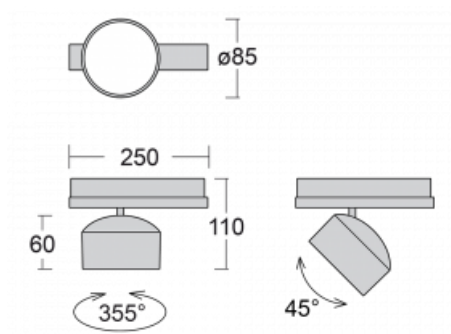

Technický výkres

Typ montáže	Lištové
Typ vyzařování	Přímé
Tvar svítidla	Kruhové
Barva svítidla	Stříbrná
Materiál	Hliník
Životnost	L80/B20 50 000 hodin
Záruka	60 měsíců
Popis svítidla	Svítidlo lištové
Rozměry	ø 85 mm × 110 mm
Hmotnost	0.45 kg
Světelný zdroj	LED MODUL
Druh optiky	Reflektor
Světelný tok	2000 lm ± 10 %
Teplota chromatičnosti	4000 K studená bílá
Měrný výkon	120 lm/W
Index podání barev	90
Vyzařovací úhel	18°
UGR max. X=4H Y=8H, ρ=70,50,20	18.4
Příkon svítidla	16.7 W ± 10 %
Zapojení svítidla	Předřadník nestmívatelný
Elektrické napětí	220-240V
Frekvence	50/60Hz

CE IP 20