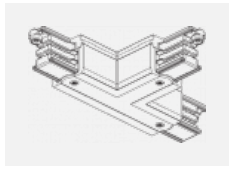

XTS39-1, grey
spojka T vnější levá,
šedá