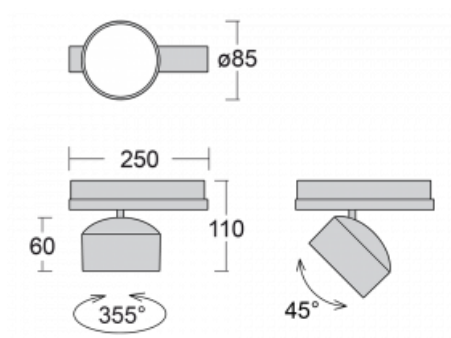

Svítidlo

Drob-T

177-600S-10GGE/940, B

Naklápěcí lištová svítidla s možností stmívání svým tvarem lehce připomínají reflektory historických vozů. Obsahují vysoce svítící LED s podáním barev $R_a > 80$ či $R_a > 90$, transparentní plexi či satinovaný difuzor. Svítidla používají adaptéry pro tříokruhové lišty Global Track. Díky minimalistickému designu mají nižší světelné toky, a proto jsou vhodná spíše do menších obchodů s nižšími stropy, jako jsou například drogerie nebo lékárny. Svě uplatnění ale mohou najít i v barech nebo méně formálních recepcích.

Technický výkres

Typ montáže	Lištové
Typ vyzařování	Přímé
Tvar svítidla	Kruhové
Barva svítidla	Černá
Materiál	Hliník
Životnost	L80/B20 50 000 hodin
Záruka	5 let
Popis svítidla	Svítidlo lištové
Rozměry	ø 85 mm × 110 mm
Hmotnost	0.45 kg
Světelný zdroj	LED MODUL
Druh optiky	Reflektor
Světelný tok*	2000 lm
Teplota chromatičnosti	4000 K studená bílá
Měrný výkon	120 lm/W
MacAdam zdroje	3
Index podání barev	90
Vyzařovací úhel	18°
UGR max. X=4H Y=8H, ρ=70,50,20	18.4
Příkon svítidla*	16.7 W
Zapojení svítidla	ON/OFF
Elektrické napětí	220-240V
Frekvence	50/60Hz