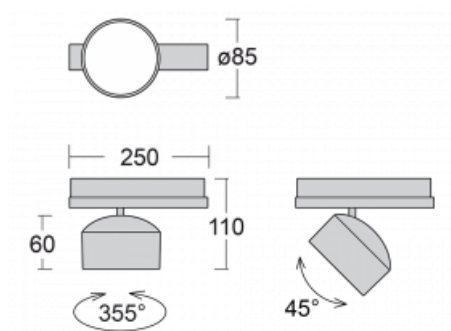

Svítidlo

Drob-T

177-600S-10GGE/930, S

Naklápěcí lišťová svítidla s možností stmívání svým tvarem lehce připomínají reflektory historických vozů. Obsahují vysoce svítící LED s podáním barev Ra > 80 či Ra > 90, transparentní plexi či satinovaný difuzor. Svítidla používají adaptéry pro tříokružové lišty Global Track. Díky minimalistickému designu mají nižší světelný tok, a proto jsou vhodná spíše do menších obchodů s nižšími stropy, jako jsou například drogerie nebo lékárny. Své uplatnění ale mohou najít i v barech nebo méně formálních recepcích.

Technický výkres

Typ montáže	Lišťové
Typ vyzařování	Přímé
Tvar svítidla	Kruhové
Barva svítidla	Stříbrná
Materiál	Hliník
Životnost	L80/B20 50 000 hodin
Záruka	5 let
Popis svítidla	Svítidlo lišťové
Rozměry	ø 85 mm × 110 mm
Hmotnost	0.45 kg
Světelný zdroj	LED MODUL
Druh optiky	Reflektor
Světelný tok*	1900 lm
Teplota chromatičnosti	3000 K teplá bílá
Měrný výkon	114 lm/W
Index podání barev	90
Vyzařovací úhel	18°
UGR max. X=4H Y=8H, ρ=70,50,20	18.3
Příkon svítidla*	16.7 W
Zapojení svítidla	ON/OFF
Elektrické napětí	220-240V
Frekvence	50/60Hz