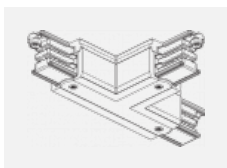

**XTS36-1, grey**  
spojka T vnější pravá, šedá

**XTS36-2, black**  
spojka T vnější pravá, černá

**XTS36-3, white**  
spojka T vnější pravá, bílá

**XTS37-1, grey**  
spojka T vnitřní levá, šedá

**XTS37-2, black**  
spojka T vnitřní levá, černá