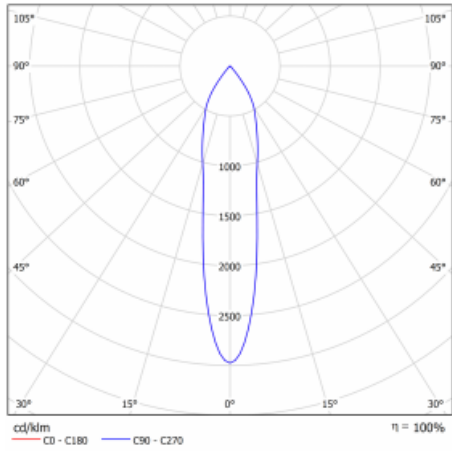

# Křivka

**Ke stažení**

Montážní návod

Fotografie

**Příslušenství**

**00-00300, N**  
 lankový závěs 2000mm  
 -1 ks

**00-00301, N**  
 lankový závěs 4000mm  
 -1 ks

**00-00302, N**  
 lankový závěs 6000mm  
 -1 ks