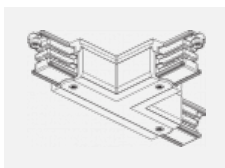

**XTS36-1, grey**  
spojka T vnější pravá, šedá

**XTS36-2, black**  
spojka T vnější pravá, černá

**XTS36-3, white**  
spojka T vnější pravá, bílá

**XTS37-1, grey**  
spojka T vnitřní levá, šedá

**XTS37-2, black**  
spojka T vnitřní levá, černá