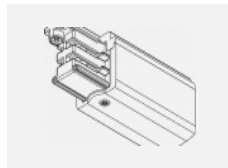

XTS12-1, grey
koncové napájení pravé,
šedá