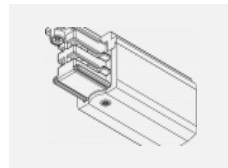

XTS12-2, black
koncové napájení pravé,
černá