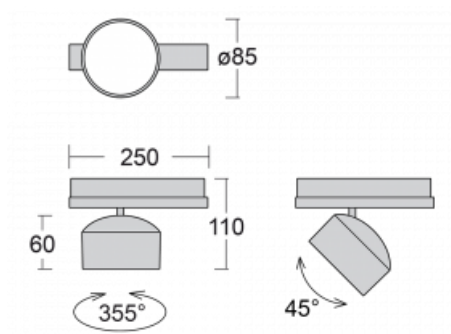

Svítidlo

Drob-T

177-600S-10GGE/840, S

Naklápěcí lištová svítidla s možností stmívání svým tvarem lehce připomínají reflektory historických vozů. Obsahují vysoce svítící LED s podáním barev $R_a > 80$ či $R_a > 90$, transparentní plexi či satinovaný difuzor. Svítidla používají adaptéry pro tříokruhové lišty Global Track. Díky minimalistickému designu mají nižší světelné toky, a proto jsou vhodná spíše do menších obchodů s nižšími stropy, jako jsou například drogerie nebo lékárny. Svě uplatnění ale mohou najít i v barech nebo méně formálních recepcích.

Technický výkres

Typ montáže	Lištové
Typ vyzařování	Přímé
Tvar svítidla	Kruhové
Barva svítidla	Stříbrná
Materiál	Hliník
Životnost	L80/B20 50 000 hodin
Záruka	5 let
Popis svítidla	Svítidlo lištové
Rozměry	ø 85 mm × 110 mm
Hmotnost	0.45 kg
Světelný zdroj	LED MODUL
Druh optiky	Reflektor
Světelný tok*	2300 lm
Teplota chromatičnosti	4000 K studená bílá
Měrný výkon	138 lm/W
Index podání barev	80
Vyzařovací úhel	18°
UGR max. X=4H Y=8H, ρ=70,50,20	18.9
Příkon svítidla*	16.7 W
Zapojení svítidla	ON/OFF
Elektrické napětí	220-240V
Frekvence	50/60Hz