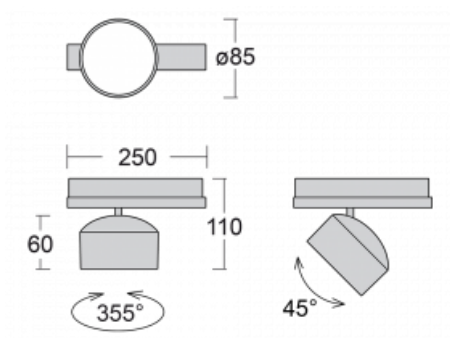

Svítidlo

Drob-T

177-600S-10GGE/830, W

Naklápěcí lišťová svítidla s možností stmívání svým tvarem lehce připomínají reflektory historických vozů. Obsahují vysoce svítící LED s podáním barev Ra > 80 či Ra > 90, transparentní plexi či satinovaný difuzor. Svítidla používají adaptéry pro tříokružové lišty Global Track. Díky minimalistickému designu mají nižší světelné toky, a proto jsou vhodná spíše do menších obchodů s nižšími stropy, jako jsou například drogerie nebo lékárny. Svě uplatnění ale mohou najít i v barech nebo méně formálních recepcích.

Technický výkres

Typ montáže	Lišťové
Typ vyzařování	Přímé
Tvar svítidla	Kruhové
Barva svítidla	Bílá
Materiál	Hliník
Životnost	L80/B20 50 000 hodin
Záruka	5 let
Popis svítidla	Svítidlo lišťové
Rozměry	ø 85 mm × 110 mm
Hmotnost	0.45 kg
Světelný zdroj	LED MODUL
Druh optiky	Reflektor
Světelný tok*	2200 lm
Teplota chromatičnosti	3000 K teplá bílá
Měrný výkon	132 lm/W
MacAdam zdroje	3
Index podání barev	80
Vyzařovací úhel	18°
UGR max. X=4H Y=8H, ρ=70,50,20	18.8
Příkon svítidla*	16.7 W
Zapojení svítidla	ON/OFF
Elektrické napětí	220-240V
Frekvence	50/60Hz