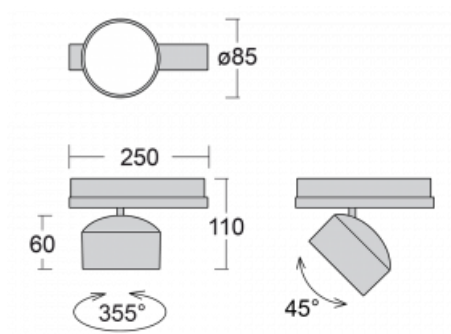

Svítidlo

Drob-T

177-600S-10GGE/830, S

Naklápěcí lištová svítidla s možností stmívání svým tvarem lehce připomínají reflektory historických vozů. Obsahují vysoce svítící LED s podáním barev $R_a > 80$ či $R_a > 90$, transparentní plexi či satinovaný difuzor. Svítidla používají adaptéry pro tříokruhové lišty Global Track. Díky minimalistickému designu mají nižší světelný tok, a proto jsou vhodná spíše do menších obchodů s nižšími stropy, jako jsou například drogerie nebo lékárny. Svě uplatnění ale mohou najít i v barech nebo méně formálních recepcích.

Technický výkres

Typ montáže	Lištové
Typ vyzařování	Přímé
Tvar svítidla	Kruhové
Barva svítidla	Stříbrná
Materiál	Hliník
Životnost	L80/B20 50 000 hodin
Záruka	5 let
Popis svítidla	Svítidlo lištové
Rozměry	ø 85 mm × 110 mm
Hmotnost	0.45 kg
Světelný zdroj	LED MODUL
Druh optiky	Reflektor
Světelný tok*	2200 lm
Teplota chromatičnosti	3000 K teplá bílá
Měrný výkon	132 lm/W
Index podání barev	80
Vyzařovací úhel	18°
UGR max. X=4H Y=8H, ρ=70,50,20	18.8
Příkon svítidla*	16.7 W
Zapojení svítidla	ON/OFF
Elektrické napětí	220-240V
Frekvence	50/60Hz