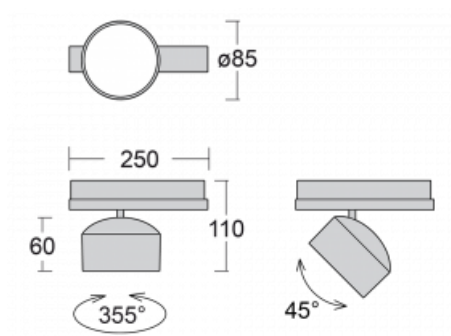

Svítidlo

Drob-T

177-600S-10GGD/940, S

Naklápěcí lištová svítidla s možností stmívání svým tvarem lehce připomínají reflektory historických vozů. Obsahují vysoce svítící LED s podáním barev $R_a > 80$ či $R_a > 90$, transparentní plexi či satinovaný difuzor. Svítidla používají adaptéry pro tříokružové lišty Global Track. Díky minimalistickému designu mají nižší světelné toky, a proto jsou vhodná spíše do menších obchodů s nižšími stropy, jako jsou například drogerie nebo lékárny. Svě uplatnění ale mohou najít i v barech nebo méně formálních recepcích.

Technický výkres

Typ montáže	Lištové
Typ vyzařování	Přímé
Tvar svítidla	Kruhové
Barva svítidla	Stříbrná
Materiál	Hliník
Životnost	L80/B20 50 000 hodin
Záruka	5 let
Popis svítidla	Svítidlo lištové
Rozměry	ø 85 mm × 110 mm
Hmotnost	0.5 kg
Světelný zdroj	LED MODUL
Druh optiky	Reflektor
Světelný tok*	2000 lm
Teplota chromatičnosti	4000 K studená bílá
Měrný výkon	120 lm/W
MacAdam zdroje	3
Index podání barev	90
Vyzařovací úhel	18°
UGR max. X=4H Y=8H, $\rho=70,50,20$	18.4
Příkon svítidla*	16.7 W
Zapojení svítidla	DALI
Elektrické napětí	220-240V
Frekvence	50/60Hz