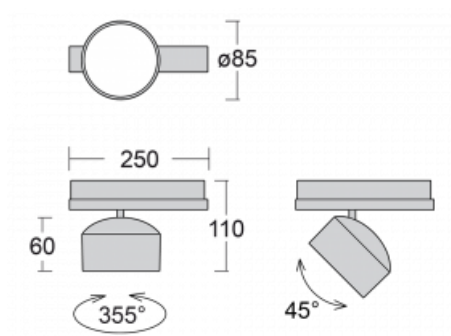

# Drob

177-600S-10GGD/940, B

Naklápěcí lištová svítidla s možností stmívání svým tvarem lehce připomínají reflektory historických vozů. Obsahují vysoce svítící LED s podáním barev  $R_a > 80$  či  $R_a > 90$ , transparentní plexi či satinovaný difuzor. Svítidla používají adaptéry pro tříokruhové lišty Global Track. Díky minimalistickému designu mají nižší světelné toky, a proto jsou vhodná spíše do menších obchodů s nižšími stropy, jako jsou například drogerie nebo lékárny. Svě uplatnění ale mohou najít i v barech nebo méně formálních recepcích.

## Technický výkres

Typ montáže	Lištové
Typ vyzařování	Přímé
Tvar svítidla	Kruhové
Barva svítidla	Černá
Materiál	Hliník
Životnost	L80/B20 50 000 hodin
Záruka	60 měsíců
Popis svítidla	Svítidlo lištové
Rozměry	ø 85 mm × 110 mm
Hmotnost	0.5 kg
Světelný zdroj	LED MODUL
Druh optiky	Reflektor
Světelný tok*	2000 lm ± 10 %
Teplota chromatičnosti	4000 K studená bílá
Měrný výkon	120 lm/W
MacAdam zdroje	3
Index podání barev	90
Vyzařovací úhel	18°
UGR max. X=4H Y=8H, ρ=70,50,20	18,4
Příkon svítidla	16.7 W ± 10 %
Zapojení svítidla	Stmívatelné DALI
Elektrické napětí	220-240V
Frekvence	50/60Hz