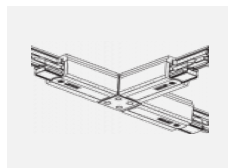

XTSC637-2, black
spojka T vnitřní levá,
DALI, černá