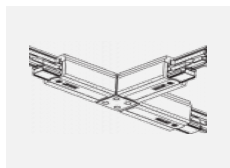

XTSC634-2, black
spojka L vnitřní, DALI,
černá

XTSC634-3, white
spojka L vnitřní, DALI,
bílá

XTSC635-1, grey
spojka L vnější, DALI,
šedá

XTSC635-2, black
spojka L vnější, DALI,
černá

XTSC635-3, white
spojka L vnější, DALI,
bílá