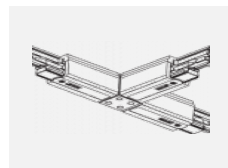

XTSC636-2, black
spojka T vnější pravá,
DALI, černá

XTSC636-3, white
spojka T vnější pravá,
DALI, bílá

XTSC637-1, grey
spojka T vnitřní levá,
DALI, šedá

XTSC637-2, black
spojka T vnitřní levá,
DALI, černá