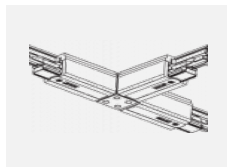

XTSC639-1, grey
spojka T vnější levá,
DALI, šedá