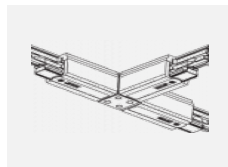

XTSC639-2, black
spojka T vnější levá,
DALI, černá