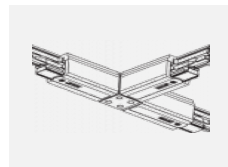

XTSC639-3, white
spojka T vnější levá,
DALI, bílá