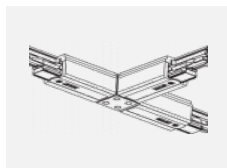

XTSC637-1, grey
spojka T vnitřní levá,
DALI, šedá