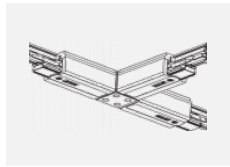

XTSC640-2, black
spojka T vnitřní pravá,
DALI, černá