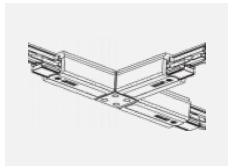

XTSC640-3, white
spojka T vnitřní pravá,
DALI, bílá

XTSC6400-1, grey
lišta 4m, DALI, šedá

XTSC6400-2, black
lišta 4m, DALI, černá

XTSC6400-3, white
lišta 4m, DALI, bílá

XTSCF6100-1, grey
lišta 1m, DALI -
zapuštěná montáž, šedá