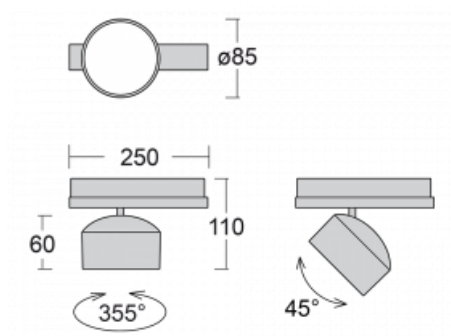

Svítidlo

Drob-T

177-600S-10GGD/930, B

Naklápěcí lištová svítidla s možností stmívání svým tvarem lehce připomínají reflektory historických vozů. Obsahují vysoce svítící LED s podáním barev Ra > 80 či Ra > 90, transparentní plexi či satinovaný difuzor. Svítidla používají adaptéry pro tříokruhové lišty Global Track. Díky minimalistickému designu mají nižší světelné toky, a proto jsou vhodná spíše do menších obchodů s nižšími stropy, jako jsou například drogerie nebo lékárny. Svě uplatnění ale mohou najít i v barech nebo méně formálních recepcích.

Technický výkres

Typ montáže	Lištové
Typ vyzařování	Přímé
Tvar svítidla	Kruhové
Barva svítidla	Černá
Materiál	Hliník
Životnost	L80/B20 50 000 hodin
Záruka	5 let
Popis svítidla	Svítidlo lištové
Rozměry	ø 85 mm × 110 mm
Hmotnost	0.5 kg
Světelný zdroj	LED MODUL
Druh optiky	Reflektor
Světelný tok*	1900 lm
Teplota chromatičnosti	3000 K teplá bílá
Měrný výkon	114 lm/W
MacAdam zdroje	3
Index podání barev	90
Vyzařovací úhel	18°
UGR max. X=4H Y=8H, ρ=70,50,20	18.3
Příkon svítidla*	16.7 W
Zapojení svítidla	DALI
Elektrické napětí	220-240V
Frekvence	50/60Hz

CE IP 20

*±10 %

Křivka

Ke stažení

Montážní návod

Fotografie

Příslušenství

00-00300, N
 lankový závěs 2000mm
 -1 ks