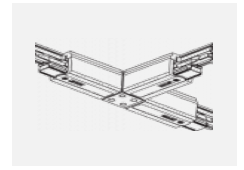

XTSC636-2, black
spojka T vnější pravá,
DALI, černá

XTSC636-3, white
spojka T vnější pravá,
DALI, bílá

XTSC637-1, grey
spojka T vnitřní levá,
DALI, šedá

XTSC637-2, black
spojka T vnitřní levá,
DALI, černá