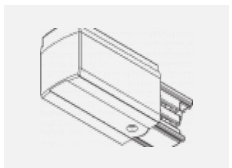

XTSC611-2, black
koncové napájení levé,
DALI, černá