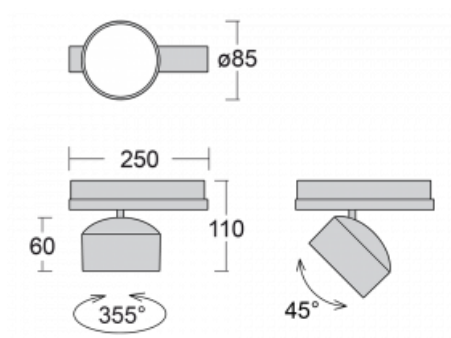

Svítidlo

Drob

177-600S-10GGD/830, W

Naklápěcí lištová svítidla s možností stmívání svým tvarem lehce připomínají reflektory historických vozů. Obsahují vysoce svítící LED s podáním barev $R_a > 80$ či $R_a > 90$, transparentní plexi či satinovaný difuzor. Svítidla používají adaptéry pro tříokruhové lišty Global Track. Díky minimalistickému designu mají nižší světelné toky, a proto jsou vhodná spíše do menších obchodů s nižšími stropy, jako jsou například drogerie nebo lékárny. Svě uplatnění ale mohou najít i v barech nebo méně formálních recepcích.

Technický výkres

Typ montáže	Lištové
Typ vyzařování	Přímé
Tvar svítidla	Kruhové
Barva svítidla	Bílá
Materiál	Hliník
Životnost	L80/B20 50 000 hodin
Záruka	60 měsíců
Popis svítidla	Svítidlo lištové
Rozměry	ø 85 mm × 110 mm
Hmotnost	0.5 kg
Světelný zdroj	LED MODUL
Druh optiky	Reflektor
Světelný tok*	2200 lm ± 10 %
Teplota chromatičnosti	3000 K teplá bílá
Měrný výkon	132 lm/W
MacAdam zdroje	3
Index podání barev	80
Vyzařovací úhel	18°
UGR max. X=4H Y=8H, ρ=70,50,20	18.8
Příkon svítidla	16.7 W ± 10 %
Zapojení svítidla	Stmívatelné DALI
Elektrické napětí	220-240V
Frekvence	50/60Hz