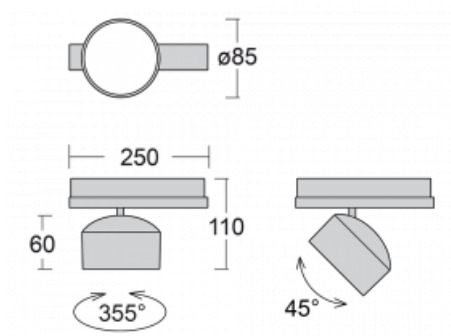

Svítidlo

Drob-T

177-600S-10GGD/830, B

Naklápěcí lištová svítidla s možností stmívání svým tvarem lehce připomínají reflektory historických vozů. Obsahují vysoce svítící LED s podáním barev $R_a > 80$ či $R_a > 90$, transparentní plexi či satinovaný difuzor. Svítidla používají adaptéry pro tříokruhové lišty Global Track. Díky minimalistickému designu mají nižší světelné toky, a proto jsou vhodná spíše do menších obchodů s nižšími stropy, jako jsou například drogerie nebo lékárny. Svě uplatnění ale mohou najít i v barech nebo méně formálních recepcích.

Technický výkres

Typ montáže	Lištové
Typ vyzařování	Přímé
Tvar svítidla	Kruhové
Barva svítidla	Černá
Materiál	Hliník
Životnost	L80/B20 50 000 hodin
Záruka	5 let
Popis svítidla	Svítidlo lištové
Rozměry	ø 85 mm × 110 mm
Hmotnost	0.5 kg
Světelný zdroj	LED MODUL
Druh optiky	Reflektor
Světelný tok*	2200 lm
Teplota chromatičnosti	3000 K teplá bílá
Měrný výkon	132 lm/W
MacAdam zdroje	3
Index podání barev	80
Vyzařovací úhel	18°
UGR max. X=4H Y=8H, ρ=70,50,20	18.8
Příkon svítidla*	16.7 W
Zapojení svítidla	DALI
Elektrické napětí	220-240V
Frekvence	50/60Hz