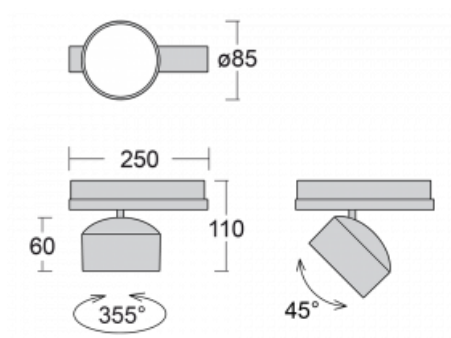

Svítidlo

Drob

177-600F-10GGE/940, W

Naklápěcí lištová svítidla s možností stmívání svým tvarem lehce připomínají reflektory historických vozů. Obsahují vysoce svítící LED s podáním barev $R_a > 80$ či $R_a > 90$, transparentní plexi či satinovaný difuzor. Svítidla používají adaptéry pro tříokruhové lišty Global Track. Díky minimalistickému designu mají nižší světelné toky, a proto jsou vhodná spíše do menších obchodů s nižšími stropy, jako jsou například drogerie nebo lékárny. Svě uplatnění ale mohou najít i v barech nebo méně formálních recepcích.

Technický výkres

Typ montáže	Lištové
Typ vyzařování	Přímé
Tvar svítidla	Kruhové
Barva svítidla	Bílá
Materiál	Hliník
Životnost	L80/B20 50 000 hodin
Záruka	60 měsíců
Popis svítidla	Svítidlo lištové
Rozměry	ø 85 mm × 110 mm
Hmotnost	0.45 kg
Světelný zdroj	LED MODUL
Druh optiky	Reflektor
Světelný tok	2000 lm ± 10 %
Teplota chromatičnosti	4000 K studená bílá
Měrný výkon	120 lm/W
MacAdam zdroje	3
Index podání barev	90
Vyzařovací úhel	32°
UGR max. X=4H Y=8H, ρ=70,50,20	16.9
Příkon svítidla	16.7 W ± 10 %
Zapojení svítidla	Předradník nestmívatelný
Elektrické napětí	220-240V
Frekvence	50/60Hz