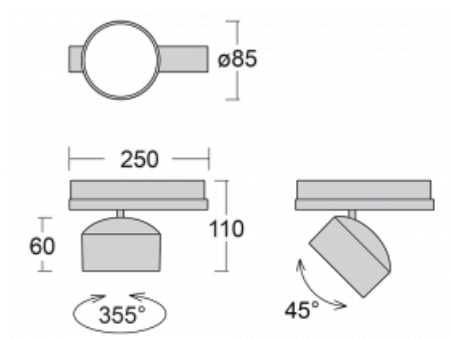

Svítidlo

Drob-T

177-600F-10GGE/940, B

Naklápěcí lištová svítidla s možností stmívání svým tvarem lehce připomínají reflektory historických vozů. Obsahují vysoce svítící LED s podáním barev Ra > 80 či Ra > 90, transparentní plexi či satinovaný difuzor. Svítidla používají adaptéry pro tříokruhové lišty Global Track. Díky minimalistickému designu mají nižší světelné toky, a proto jsou vhodná spíše do menších obchodů s nižšími stropy, jako jsou například drogerie nebo lékárny. Svě uplatnění ale mohou najít i v barech nebo méně formálních recepcích.

Technický výkres

Typ montáže	Lištové
Typ vyzařování	Přímé
Tvar svítidla	Kruhové
Barva svítidla	Černá
Materiál	Hliník
Životnost	L80/B20 50 000 hodin
Záruka	5 let
Popis svítidla	Svítidlo lištové
Rozměry	ø 85 mm × 110 mm
Hmotnost	0.45 kg
Světelný zdroj	LED MODUL
Druh optiky	Reflektor
Světelný tok*	2000 lm
Teplota chromatičnosti	4000 K studená bílá
Měrný výkon	120 lm/W
MacAdam zdroje	3
Index podání barev	90
Vyzařovací úhel	32°
UGR max. X=4H Y=8H, ρ=70,50,20	16.9
Příkon svítidla*	16.7 W
Zapojení svítidla	ON/OFF
Elektrické napětí	220-240V
Frekvence	50/60Hz