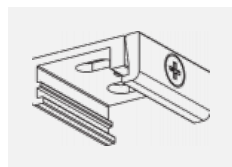

SKB12-1, grey
úchyt do lišty pro
lankový závěs, šedá