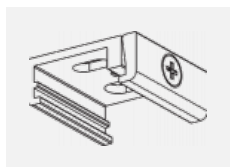

SKB12-2, black
úchyt do lišty pro
lankový závěs, černá