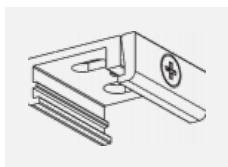

SKB12-3, white
úchyt do lišty pro
lankový závěs, bílá