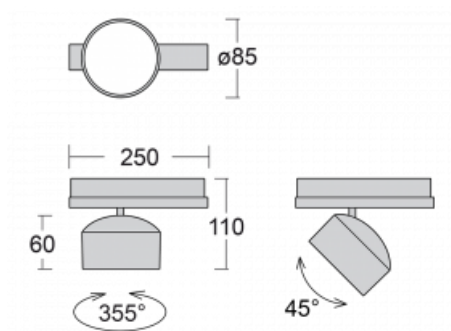

Svítidlo

Drob-T

177-600F-10GGE/840, S

Naklápěcí lištová svítidla s možností stmívání svým tvarem lehce připomínají reflektory historických vozů. Obsahují vysoce svítící LED s podáním barev $R_a > 80$ či $R_a > 90$, transparentní plexi či satinovaný difuzor. Svítidla používají adaptéry pro tříokružové lišty Global Track. Díky minimalistickému designu mají nižší světelný tok, a proto jsou vhodná spíše do menších obchodů s nižšími stropy, jako jsou například drogerie nebo lékárny. Svě uplatnění ale mohou najít i v barech nebo méně formálních recepcích.

Technický výkres

Typ montáže	Lištové
Typ vyzařování	Přímé
Tvar svítidla	Kruhové
Barva svítidla	Stříbrná
Materiál	Hliník
Životnost	L80/B20 50 000 hodin
Záruka	5 let
Popis svítidla	Svítidlo lištové
Rozměry	ø 85 mm × 110 mm
Hmotnost	0.45 kg
Světelný zdroj	LED MODUL
Druh optiky	Reflektor
Světelný tok*	2300 lm
Teplota chromatičnosti	4000 K studená bílá
Měrný výkon	138 lm/W
Index podání barev	80
Vyzařovací úhel	32°
UGR max. X=4H Y=8H, ρ=70,50,20	17.4
Příkon svítidla*	16.7 W
Zapojení svítidla	ON/OFF
Elektrické napětí	220-240V
Frekvence	50/60Hz