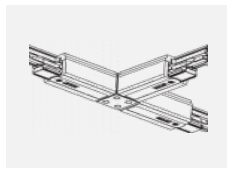

XTSC639-1, grey
spojka T vnější levá,
DALI, šedá