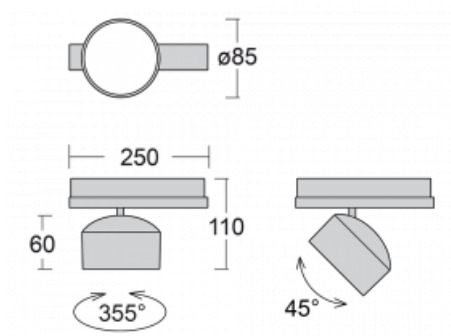

# Drob-T

177-600F-10GGD/940, W

Naklápěcí lištová svítidla s možností stmívání svým tvarem lehce připomínají reflektory historických vozů. Obsahují vysoce svítící LED s podáním barev  $R_a > 80$  či  $R_a > 90$ , transparentní plexi či satinovaný difuzor. Svítidla používají adaptéry pro tříokruhové lišty Global Track. Díky minimalistickému designu mají nižší světelné toky, a proto jsou vhodná spíše do menších obchodů s nižšími stropy, jako jsou například drogerie nebo lékárny. Svě uplatnění ale mohou najít i v barech nebo méně formálních recepcích.

**Technický výkres**

Typ montáže	Lištové
Typ vyzařování	Přímé
Tvar svítidla	Kruhové
Barva svítidla	Bílá
Materiál	Hliník
Životnost	L80/B20 50 000 hodin
Záruka	5 let
Popis svítidla	Svítidlo lištové
Rozměry	ø 85 mm × 110 mm
Hmotnost	0.5 kg
Světelný zdroj	LED MODUL
Druh optiky	Reflektor
Světelný tok*	2000 lm
Teplota chromatičnosti	4000 K studená bílá
Měrný výkon	120 lm/W
MacAdam zdroje	3
Index podání barev	90
Vyzařovací úhel	32°
UGR max. X=4H Y=8H, $\rho=70,50,20$	16.9
Příkon svítidla*	16.7 W
Zapojení svítidla	DALI
Elektrické napětí	220-240V
Frekvence	50/60Hz