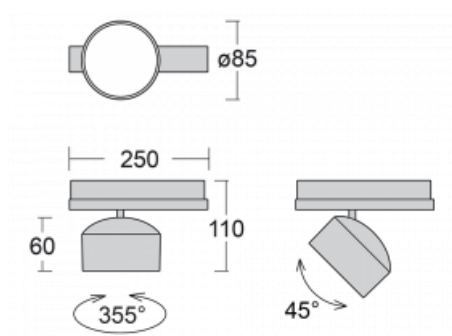

Svítidlo

Drob-T

177-600F-10GGD/940, S

Naklápěcí lišťová svítidla s možností stmívání svým tvarem lehce připomínají reflektory historických vozů. Obsahují vysoce svítící LED s podáním barev $R_a > 80$ či $R_a > 90$, transparentní plexi či satinovaný difuzor. Svítidla používají adaptéry pro tříokruhové lišty Global Track. Díky minimalistickému designu mají nižší světelné toky, a proto jsou vhodná spíše do menších obchodů s nižšími stropy, jako jsou například drogerie nebo lékárny. Svě uplatnění ale mohou najít i v barech nebo méně formálních recepcích.

Technický výkres

Typ montáže	Lišťové
Typ vyzařování	Přímé
Tvar svítidla	Kruhové
Barva svítidla	Stříbrná
Materiál	Hliník
Životnost	L80/B20 50 000 hodin
Záruka	5 let
Popis svítidla	Svítidlo lišťové
Rozměry	ø 85 mm × 110 mm
Hmotnost	0.5 kg
Světelný zdroj	LED MODUL
Druh optiky	Reflektor
Světelný tok*	2000 lm
Teplota chromatičnosti	4000 K studená bílá
Měrný výkon	120 lm/W
MacAdam zdroje	3
Index podání barev	90
Vyzařovací úhel	32°
UGR max. X=4H Y=8H, $\rho=70,50,20$	16.9
Příkon svítidla*	16.7 W
Zapojení svítidla	DALI
Elektrické napětí	220-240V
Frekvence	50/60Hz