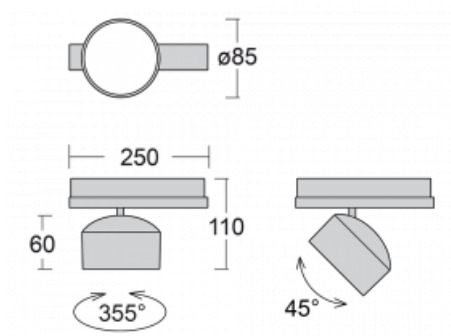

Svítidlo

Drob-T

177-600F-10GGD/940, B

Naklápěcí lištová svítidla s možností stmívání svým tvarem lehce připomínají reflektory historických vozů. Obsahují vysoce svítící LED s podáním barev $R_a > 80$ či $R_a > 90$, transparentní plexi či satinovaný difuzor. Svítidla používají adaptéry pro tříokruhové lišty Global Track. Díky minimalistickému designu mají nižší světelné toky, a proto jsou vhodná spíše do menších obchodů s nižšími stropy, jako jsou například drogerie nebo lékárny. Své uplatnění ale mohou najít i v barech nebo méně formálních recepcích.

Technický výkres

Typ montáže	Lištové
Typ vyzařování	Přímé
Tvar svítidla	Kruhové
Barva svítidla	Černá
Materiál	Hliník
Životnost	L80/B20 50 000 hodin
Záruka	5 let
Popis svítidla	Svítidlo lištové
Rozměry	ø 85 mm × 110 mm
Hmotnost	0.5 kg
Světelný zdroj	LED MODUL
Druh optiky	Reflektor
Světelný tok*	2000 lm
Teplota chromatičnosti	4000 K studená bílá
Měrný výkon	120 lm/W
MacAdam zdroje	3
Index podání barev	90
Vyzařovací úhel	32°
UGR max. X=4H Y=8H, $\rho=70,50,20$	16.9
Příkon svítidla*	16.7 W
Zapojení svítidla	DALI
Elektrické napětí	220-240V
Frekvence	50/60Hz