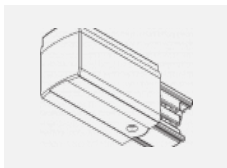

XTSC611-2, black
koncové napájení levé,
DALI, černá