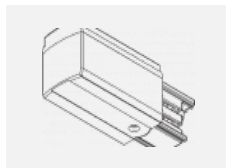

XTSC611-3, white
koncové napájení levé,
DALI, bílá