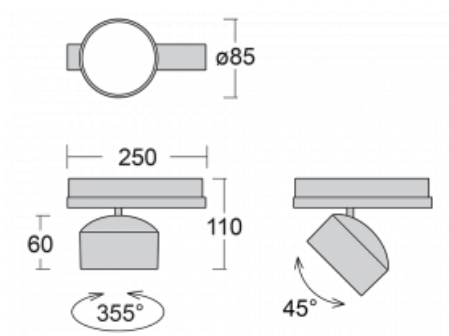

Svítidlo

Drob-T

177-600F-10GGD/930, S

Naklápěcí lištová svítidla s možností stmívání svým tvarem lehce připomínají reflektory historických vozů. Obsahují vysoce svítící LED s podáním barev $R_a > 80$ či $R_a > 90$, transparentní plexi či satinovaný difuzor. Svítidla používají adaptéry pro tříokruhové lišty Global Track. Díky minimalistickému designu mají nižší světelné toky, a proto jsou vhodná spíše do menších obchodů s nižšími stropy, jako jsou například drogerie nebo lékárny. Svě uplatnění ale mohou najít i v barech nebo méně formálních recepcích.

Technický výkres

Typ montáže	Lištové
Typ vyzařování	Přímé
Tvar svítidla	Kruhové
Barva svítidla	Stříbrná
Materiál	Hliník
Životnost	L80/B20 50 000 hodin
Záruka	5 let
Popis svítidla	Svítidlo lištové
Rozměry	ø 85 mm × 110 mm
Hmotnost	0.5 kg
Světelný zdroj	LED MODUL
Druh optiky	Reflektor
Světelný tok*	1900 lm
Teplota chromatičnosti	3000 K teplá bílá
Měrný výkon	114 lm/W
MacAdam zdroje	3
Index podání barev	90
Vyzařovací úhel	32°
UGR max. X=4H Y=8H, $\rho=70,50,20$	16.8
Příkon svítidla*	16.7 W
Zapojení svítidla	DALI
Elektrické napětí	220-240V
Frekvence	50/60Hz