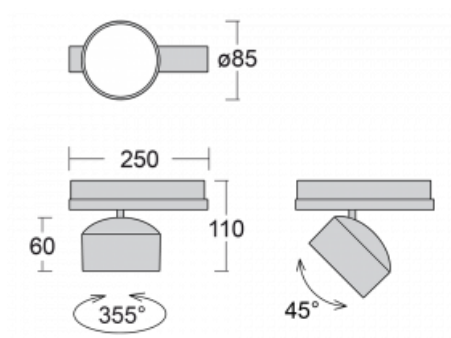

# Drob-T

177-600F-10GGD/840, W

Naklápěcí lišťová svítidla s možností stmívání svým tvarem lehce připomínají reflektory historických vozů. Obsahují vysoce svítící LED s podáním barev  $R_a > 80$  či  $R_a > 90$ , transparentní plexi či satinovaný difuzor. Svítidla používají adaptéry pro tříokružové lišty Global Track. Díky minimalistickému designu mají nižší světelné toky, a proto jsou vhodná spíše do menších obchodů s nižšími stropy, jako jsou například drogerie nebo lékárny. Své uplatnění ale mohou najít i v barech nebo méně formálních recepcích.

## Technický výkres

Typ montáže	Lišťové
Typ vyzařování	Přímé
Tvar svítidla	Kruhové
Barva svítidla	Bílá
Materiál	Hliník
Životnost	L80/B20 50 000 hodin
Záruka	5 let
Popis svítidla	Svítidlo lišťové
Rozměry	ø 85 mm × 110 mm
Hmotnost	0.5 kg
Světelný zdroj	LED MODUL
Druh optiky	Reflektor
Světelný tok*	2300 lm
Teplota chromatičnosti	4000 K studená bílá
Měrný výkon	138 lm/W
MacAdam zdroje	3
Index podání barev	80
Vyzařovací úhel	32°
UGR max. X=4H Y=8H, ρ=70,50,20	17.4
Příkon svítidla*	16.7 W
Zapojení svítidla	DALI
Elektrické napětí	220-240V
Frekvence	50/60Hz