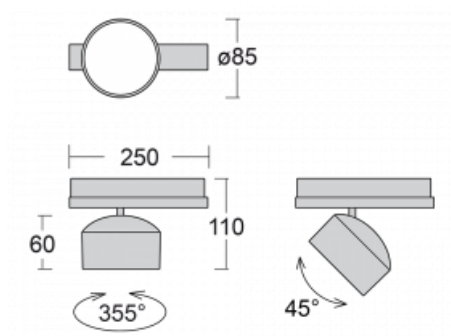

# Drob-T

177-600F-10GGD/830, W

Naklápěcí lišťová svítidla s možností stmívání svým tvarem lehce připomínají reflektory historických vozů. Obsahují vysoce svítící LED s podáním barev  $R_a > 80$  či  $R_a > 90$ , transparentní plexi či satinovaný difuzor. Svítidla používají adaptéry pro tříokruhové lišty Global Track. Díky minimalistickému designu mají nižší světelné toky, a proto jsou vhodná spíše do menších obchodů s nižšími stropy, jako jsou například drogerie nebo lékárny. Své uplatnění ale mohou najít i v barech nebo méně formálních recepcích.

## Technický výkres

Typ montáže	Lišťové
Typ vyzařování	Přímé
Tvar svítidla	Kruhové
Barva svítidla	Bílá
Materiál	Hliník
Životnost	L80/B20 50 000 hodin
Záruka	5 let
Popis svítidla	Svítidlo lišťové
Rozměry	ø 85 mm × 110 mm
Hmotnost	0.5 kg
Světelný zdroj	LED MODUL
Druh optiky	Reflektor
Světelný tok*	2200 lm
Teplota chromatičnosti	3000 K teplá bílá
Měrný výkon	132 lm/W
MacAdam zdroje	3
Index podání barev	80
Vyzařovací úhel	32°
UGR max. X=4H Y=8H, $\rho=70,50,20$	17.3
Příkon svítidla*	16.7 W
Zapojení svítidla	DALI
Elektrické napětí	220-240V
Frekvence	50/60Hz