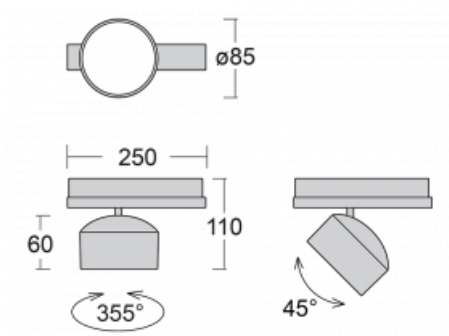

Svítidlo

Drob-T

177-600F-10GGD/830, S

Naklápěcí lišťová svítidla s možností stmívání svým tvarem lehce připomínají reflektory historických vozů. Obsahují vysoce svítící LED s podáním barev $R_a > 80$ či $R_a > 90$, transparentní plexi či satinovaný difuzor. Svítidla používají adaptéry pro tříokružové lišty Global Track. Díky minimalistickému designu mají nižší světelné toky, a proto jsou vhodná spíše do menších obchodů s nižšími stropy, jako jsou například drogerie nebo lékárny. Své uplatnění ale mohou najít i v barech nebo méně formálních recepcích.

Technický výkres

Typ montáže	Lišťové
Typ vyzařování	Přímé
Tvar svítidla	Kruhové
Barva svítidla	Stříbrná
Materiál	Hliník
Životnost	L80/B20 50 000 hodin
Záruka	5 let
Popis svítidla	Svítidlo lišťové
Rozměry	ø 85 mm × 110 mm
Hmotnost	0.5 kg
Světelný zdroj	LED MODUL
Druh optiky	Reflektor
Světelný tok*	2200 lm
Teplota chromatičnosti	3000 K teplá bílá
Měrný výkon	132 lm/W
MacAdam zdroje	3
Index podání barev	80
Vyzařovací úhel	32°
UGR max. X=4H Y=8H, $\rho=70,50,20$	17.3
Příkon svítidla*	16.7 W
Zapojení svítidla	DALI
Elektrické napětí	220-240V
Frekvence	50/60Hz