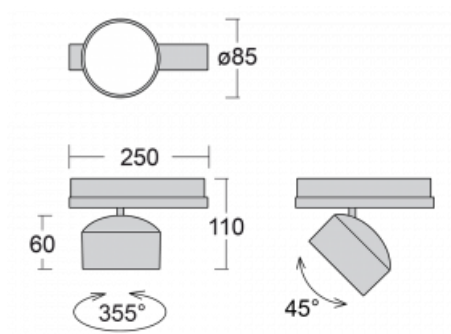

# Drob

177-600F-10GGD/830, S

Naklápěcí lišťová svítidla s možností stmívání svým tvarem lehce připomínají reflektory historických vozů. Obsahují vysoce svítící LED s podáním barev  $R_a > 80$  či  $R_a > 90$ , transparentní plexi či satinovaný difuzor. Svítidla používají adaptéry pro tříokružové lišty Global Track. Díky minimalistickému designu mají nižší světelné toky, a proto jsou vhodná spíše do menších obchodů s nižšími stropy, jako jsou například drogerie nebo lékárny. Svě uplatnění ale mohou najít i v barech nebo méně formálních recepcích.

## Technický výkres

Typ montáže	Lišťové
Typ vyzařování	Přímé
Tvar svítidla	Kruhové
Barva svítidla	Stříbrná
Materiál	Hliník
Životnost	L80/B20 50 000 hodin
Záruka	60 měsíců
Popis svítidla	Svítidlo lišťové
Rozměry	ø 85 mm × 110 mm
Hmotnost	0.5 kg
Světelný zdroj	LED MODUL
Druh optiky	Reflektor
Světelný tok*	2200 lm ± 10 %
Teplota chromatičnosti	3000 K teplá bílá
Měrný výkon	132 lm/W
MacAdam zdroje	3
Index podání barev	80
Vyzařovací úhel	32°
UGR max. X=4H Y=8H, ρ=70,50,20	17.3
Příkon svítidla	16.7 W ± 10 %
Zapojení svítidla	Stmívatelné DALI
Elektrické napětí	220-240V
Frekvence	50/60Hz