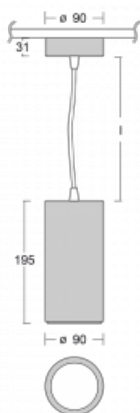

Svítidlo

Vali

176-500W-10GHE/930, W

Když spojíme design s funkcí, získáme osvětlení rodiny Vali90. Válcové svítidlo se 4 vyzařovacími úhly 21°, 28°, 40°, 63° nasměrujete podle potřeby na požadovaný předmět. Vali90 má měrný výkon až 90 lm/W a disponuje světelnými zdroji s podáním barev Ra>90, které zajišťují dokonalé nasvícení daného objektu. Svítidla Vali90 v bílém nebo černém provedení vám tak poslouží v obchodních, výstavních i předváděcích prostorech.

Technický výkres

Typ montáže	Závěsné
Typ vyzařování	Přímé
Tvar svítidla	Kruhové
Barva svítidla	Bílá
Materiál	Hliník
Životnost	L80/B20 50 000 hodin
Záruka	5 let
Popis svítidla	Svítidlo závěsné
Rozměry	ø 90 mm × 195 mm
Hmotnost	1.2 kg
Světelný zdroj	LED MODUL
Druh optiky	Reflektor
Světelný tok*	2910 lm
Teplota chromatičnosti	3000 K teplá bílá
Měrný výkon	88 lm/W
MacAdam zdroje	3
Index podání barev	90
Vyzařovací úhel	63°
UGR max. X=4H Y=8H, ρ=70,50,20	20.9
Příkon svítidla*	33 W
Zapojení svítidla	ON/OFF
Elektrické napětí	220-240V
Frekvence	50/60Hz

 **CE** IP 20

*±10 %

Křivka

Ke stažení[Montážní návod](#)[Fotografie](#)