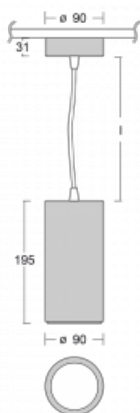

Svítidlo

Vali

176-500W-10GHD/930, W

Když spojíme design s funkcí, získáme osvětlení rodiny Vali90. Válcové svítidlo se 4 vyzařovacími úhly 21°, 28°, 40°, 63° nasměrujete podle potřeby na požadovaný předmět. Vali90 má měrný výkon až 90 lm/W a disponuje světelnými zdroji s podáním barev Ra>90, které zajišťují dokonalé nasvícení daného objektu. Svítidla Vali90 v bílém nebo černém provedení vám tak poslouží v obchodních, výstavních i předváděcích prostorech.

Technický výkres

Typ montáže	Závěsné
Typ vyzařování	Přímé
Tvar svítidla	Kruhové
Barva svítidla	Bílá
Materiál	Hliník
Životnost	L80/B20 50 000 hodin
Záruka	60 měsíců
Popis svítidla	Svítidlo závěsné
Rozměry	ø 90 mm × 195 mm
Hmotnost	1.16 kg
Světelný zdroj	LED MODUL
Druh optiky	Reflektor
Světelný tok	2910 lm ± 10 %
Teplota chromatičnosti	3000 K teplá bílá
Měrný výkon	88 lm/W
MacAdam zdroje	3
Index podání barev	90
Vyzařovací úhel	63°
UGR max. X=4H Y=8H, ρ=70,50,20	20.9
Příkon svítidla	33 W ± 10 %
Zapojení svítidla	Stmívatelné DALI
Elektrické napětí	220-240V
Frekvence	50/60Hz