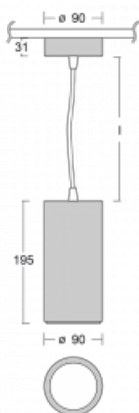

Svítidlo

Vali

176-500W-10GGE/930, W

Když spojíme design s funkcí, získáme osvětlení rodiny Vali90. Válcové svítidlo se 4 vyzařovacími úhly 21°, 28°, 40°, 63° nasměrujete podle potřeby na požadovaný předmět. Vali90 má měrný výkon až 90 lm/W a disponuje světelnými zdroji s podáním barev $Ra > 90$, které zajišťují dokonalé nasvícení daného objektu. Svítidla Vali90 v bílém nebo černém provedení vám tak poslouží v obchodních, výstavních i předváděcích prostorech.

Technický výkres

Typ montáže	Závěsné
Typ vyzařování	Přímé
Tvar svítidla	Kruhové
Barva svítidla	Bílá
Materiál	Hliník
Životnost	L80/B10 50 000 hodin
Záruka	60 měsíců
Popis svítidla	Svítidlo závěsné
Rozměry	ø 90 mm × 195 mm
Hmotnost	1.2 kg
Světelný zdroj	LED MODUL
Druh optiky	Reflektor
Světelný tok*	1955 lm ± 10 %
Teplota chromatičnosti	3000 K teplá bílá
Měrný výkon	96 lm/W
MacAdam zdroje	3
Index podání barev	90
Vyzařovací úhel	63°
UGR max. X=4H Y=8H, ρ=70,50,20	19.5
Příkon svítidla	20.4 W ± 10 %
Zapojení svítidla	Předradník nestmívatelný
Elektrické napětí	220-240V
Frekvence	50/60Hz

  IP 20

Křivka

Ke stažení

Montážní návod

Fotografie