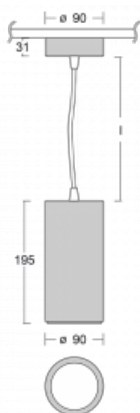

Svítidlo

Vali

176-500W-10GGE/930, W

Když spojíme design s funkcí, získáme osvětlení rodiny Vali90. Válcové svítidlo se 4 vyzařovacími úhly 21°, 28°, 40°, 63° nasměrujete podle potřeby na požadovaný předmět. Vali90 má měrný výkon až 90 lm/W a disponuje světelnými zdroji s podáním barev Ra>90, které zajišťují dokonalé nasvícení daného objektu. Svítidla Vali90 v bílém nebo černém provedení vám tak poslouží v obchodních, výstavních i předváděcích prostorech.

Technický výkres

Typ montáže	Závěsné
Typ vyzařování	Přímé
Tvar svítidla	Kruhové
Barva svítidla	Bílá
Materiál	Hliník
Životnost	L80/B10 50 000 hodin
Záruka	5 let
Popis svítidla	Svítidlo závěsné
Rozměry	ø 90 mm × 195 mm
Hmotnost	1.2 kg
Světelný zdroj	LED MODUL
Druh optiky	Reflektor
Světelný tok*	1955 lm
Teplota chromatičnosti	3000 K teplá bílá
Měrný výkon	96 lm/W
MacAdam zdroje	3
Index podání barev	90
Vyzařovací úhel	63°
UGR max. X=4H Y=8H, ρ=70,50,20	19.5
Příkon svítidla*	20.4 W
Zapojení svítidla	ON/OFF
Elektrické napětí	220-240V
Frekvence	50/60Hz

*±10 %

Křivka

Ke stažení[Montážní návod](#)[Fotografie](#)