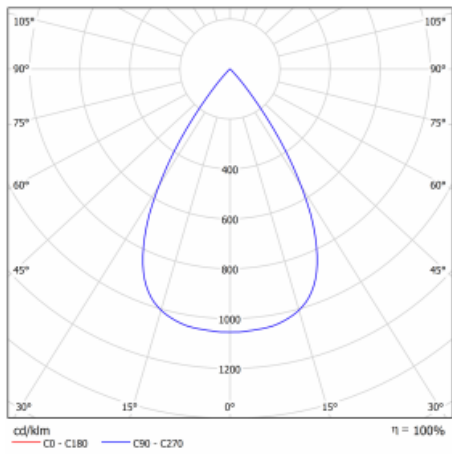

Svítidlo

Vali

176-500W-10GGE/930, W

Když spojíme design s funkcí, získáme osvětlení rodiny Vali90. Válcové svítidlo se 4 vyzařovacími úhly 21°, 28°, 40°, 63° nasměrujete podle potřeby na požadovaný předmět. Vali90 má měrný výkon až 90 lm/W a disponuje světelnými zdroji s podáním barev $Ra > 90$, které zajišťují dokonalé nasvícení daného objektu. Svítidla Vali90 v bílém nebo černém provedení vám tak poslouží v obchodních, výstavních i předváděcích prostorech.

Technický výkres

Typ montáže	Závěsné
Typ vyzařování	Přímé
Tvar svítidla	Kruhové
Barva svítidla	Bílá
Materiál	Hliník
Životnost	L80/B10 50 000 hodin
Záruka	60 měsíců
Popis svítidla	Svítidlo závěsné
Rozměry	ø 90 mm × 195 mm
Hmotnost	1.2 kg
Světelný zdroj	LED MODUL
Druh optiky	Reflektor
Světelný tok*	1955 lm ± 10 %
Teplota chromatičnosti	3000 K teplá bílá
Měrný výkon	96 lm/W
MacAdam zdroje	3
Index podání barev	90
Vyzařovací úhel	63°
UGR max. X=4H Y=8H, ρ=70,50,20	19.5
Příkon svítidla	20.4 W ± 10 %
Zapojení svítidla	Předradník nestmívatelný
Elektrické napětí	220-240V
Frekvence	50/60Hz

  IP 20

Křivka

Ke stažení

Montážní návod

Fotografie