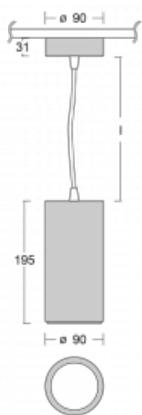

Svítidlo

Vali

176-500W-10GGD/940, W

Když spojíme design s funkcí, získáme osvětlení rodiny Vali90. Válcové svítidlo se 4 vyzařovacími úhly 21°, 28°, 40°, 63° nasměrujete podle potřeby na požadovaný předmět. Vali90 má měrný výkon až 90 lm/W a disponuje světelnými zdroji s podáním barev Ra>90, které zajišťují dokonalé nasvícení daného objektu. Svítidla Vali90 v bílém nebo černém provedení vám tak poslouží v obchodních, výstavních i předváděcích prostorech.

Technický výkres

Typ montáže	Závěsné
Typ vyzařování	Přímé
Tvar svítidla	Kruhové
Barva svítidla	Bílá
Materiál	Hliník
Životnost	L80/B10 50 000 hodin
Záruka	5 let
Popis svítidla	Svítidlo závěsné
Rozměry	ø 90 mm × 195 mm
Hmotnost	1 kg
Světelný zdroj	LED MODUL
Druh optiky	Reflektor
Světelný tok*	1990 lm
Teplota chromatičnosti	4000 K studená bílá
Měrný výkon	98 lm/W
MacAdam zdroje	3
Index podání barev	90
Vyzařovací úhel	63°
UGR max. X=4H Y=8H, ρ=70,50,20	19.5
Příkon svítidla*	20.4 W
Zapojení svítidla	DALI
Elektrické napětí	220-240V
Frekvence	50/60Hz

 **CE** IP 20

*±10 %

Křivka

Ke stažení[Montážní návod](#)[Fotografie](#)